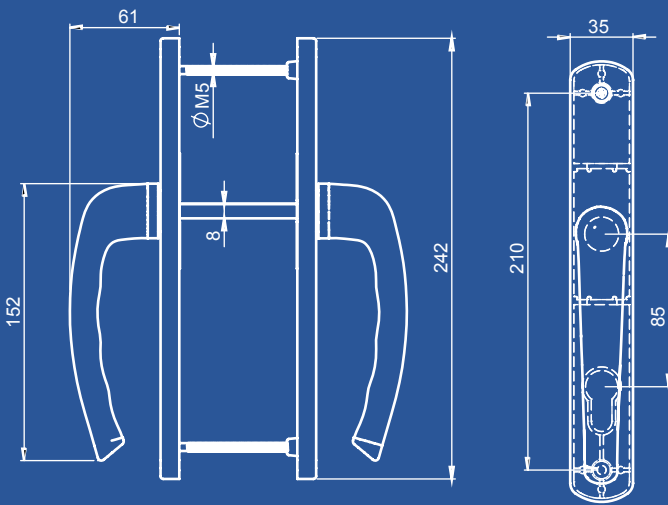

Vida Boyu Screw Length	70/75/80/90/100	Koli İçi Adedi Quantity Per Box	40
Kare Demir Boyu Screw Length	8x110/8x125 8x135/8x150	Koli Ebadı Box Dimensions	590x270x390
Eksen Axis	85/92/90 (WC)	Koli Ağırlığı Box Weight	23,86 KG
Kilit Konumu Lock Position	45°/90°/135°	Palet Üstü Adedi & Ağırlığı No. On Palettes & Weight	24 Koli (Boxes) 607,64 KG

KOD/CODE:
502-1204/--*

*Renk Kodu seçimi için 21. sayfaya bakınız.
*See page 21. for the colour codes.