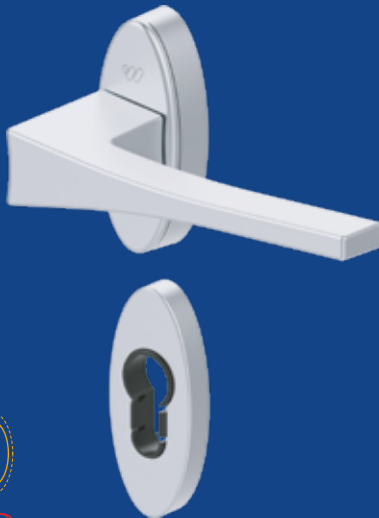

SIENA KAPI KOLU BASMA BÜYÜK DELÜKS (ROZETLİ)

LEVER DOOR HANDLE SIENA DELUXE WITH SET
BIG ROSETTES

KOD/CODE:
340-29482/--*

*Renk Kodu seçimi için 21. sayfaya bakınız.
*See page 21. for the colour codes.

Vida Boyu Screw Length	3x9x22 YHB	Koli Ebadı Box Dimensions	590 x 240 x 390
Kare Demir Boyu Screw Length	8X110/8X125 8X135/8X150	Koli Ağırlığı Box Weight	21KG
Kilit Konumu Lock Position	45°/90°	Palet Üstü Adedi & Ağırlığı No. On Pallettes & Weight	24 Koli (Boxes) 540 KG
Koli İçi Adedi Quantity Per Box	35