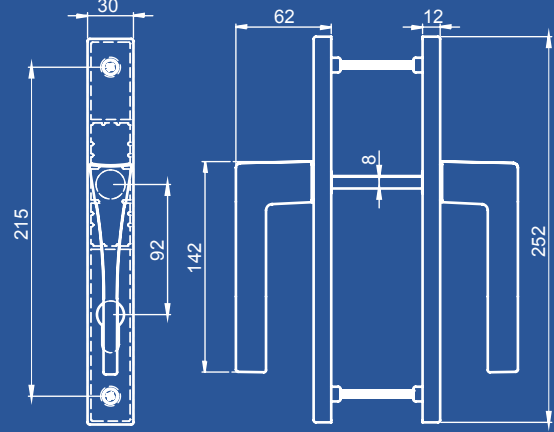

## SIENA UZUN KARE AYNA KAPI KOLU (30 mm)

SIENA LONG ANGULAR PLATE  
DOOR HANDLE

**KOD/CODE:**  
**340-13070/--\***

\*Renk Kodu seçimi için 206. sayfaya bakınız.  
\*See page 206. for the colour codes.

<b>Vida Boyu</b> Screw Length	70/75/80/90/100	<b>Koli İçi Adedi</b> Quantity Per Box	40
<b>Kare Demir Boyu</b> Screw Length	8X110/8X125 8X135/8X150	<b>Koli Ebadı</b> Box Dimensions	585 x 270 x 390
<b>Eksen</b> Axis	85/92/90/WC	<b>Koli Ağırlığı</b> Box Weight	24,34 KG
<b>Koli İçi Adedi</b> Quantity Per Box	45°/90°/135°	<b>Palet Üstü Adedi &amp; Ağırlığı</b> No. On Pallettes & Weight	24 Koli (Boxes) 619 KG