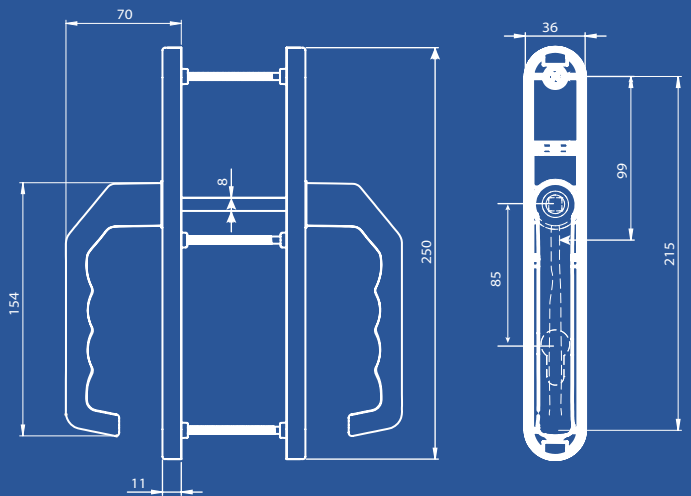

Vida Boyu Screw Length	70/75/80/90/100	Koli İçi Adedi Quantity Per Box	25
Kare Demir Boyu Screw Length	8x110/8x125 8x135/8x150	Koli Ebadı Box Dimensions	585x270x390
Eksen Axis	85/92	Koli Ağırlığı Box Weight	16,50 KG
Kilit Konumu Lock Position	45°/90°/135°	Palet Üstü Adedi & Ağırlığı No. On Pallettes & Weight	24 Koli (Boxes) 433 KG