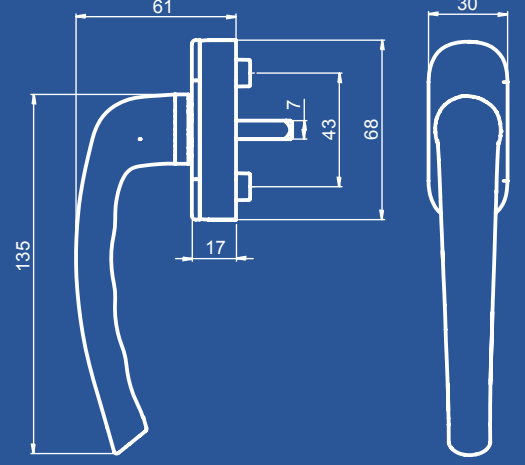

Vida Boyu Screw Length	45/48/50	Koli Ebadı Box Dimensions	590x240x390
Kare Demir Boyu Screw Length	7x32/7x35/7x38 7x40/7x45/7x52	Koli Ağırlığı Box Weight	16,8 KG
Kilit Konumu Lock Position	45°/90°/135°/180°/360°	Palet Üstü Adedi & Ağırlığı No. On Pallettes & Weight	24 Koli (Boxes) 438,2 KG
Koli içi Adedi Quantity Per Box	100