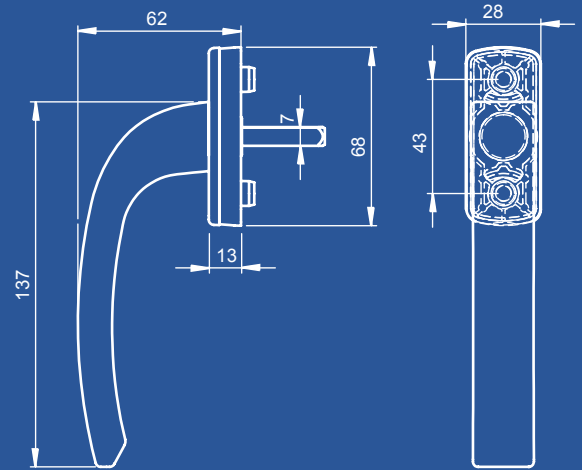

Vida Boyu Screw Length	45/48/50	Koli Ebadı Box Dimensions	590x240x390
Kare Demir Boyu Screw Length	7x32/7x35/7x38 7x40/7x45/7x52	Koli Ağırlığı Box Weight	18,2 KG
Kilit Konumu Lock Position	90°/180°/360°	Palet Üstü Adedi & Ağırlığı No. On Pallettes & Weight	24 Koli (Boxes) 472 KG
Koli içi Adedi Quantity Per Box	100