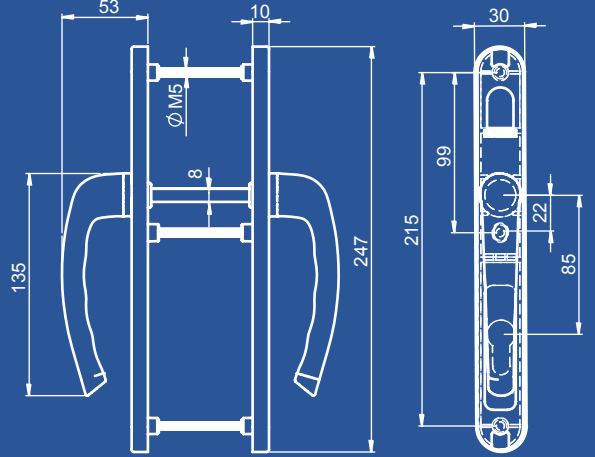

## JUMBO İBİZA UZUN GENİŞ AYNA KAPI KOLU(35mm)

IBIZA LONG NARROW PLATE  
DOOR HANDLE

<b>Vida Boyu</b> Screw Length	70/75/80/90/100	<b>Koli İçi Adedi</b> Quantity Per Box	40
<b>Kare Demir Boyu</b> Screw Length	8x110/8x125 8x135/8x150	<b>Koli Ebadı</b> Box Dimensions	590x270x390
<b>Eksen</b> Axis	85/92/90 (WC)	<b>Koli Ağırlığı</b> Box Weight	23,86 KG
<b>Kilit Konumu</b> Lock Position	45°/90°/135°	<b>Palet Üstü Adedi &amp; Ağırlığı</b> No. On Palettes & Weight	24 Koli (Boxes) 607,64 KG

<b>Vida Boyu</b> Screw Length	70/75/80/90/100	<b>Koli İçi Adedi</b> Quantity Per Box	25
<b>Kare Demir Boyu</b> Screw Length	8x110/8x125 8x135/8x150	<b>Koli Ebadı</b> Box Dimensions	590x270x390
<b>Eksen</b> Axis	85/92/90 (WC)	<b>Koli Ağırlığı</b> Box Weight	17,25 KG
<b>Kilit Konumu</b> Lock Position	45°/90°/135°	<b>Palet Üstü Adedi &amp; Ağırlığı</b> No. On Palettes & Weight	28 Koli (Boxes) 432 KG