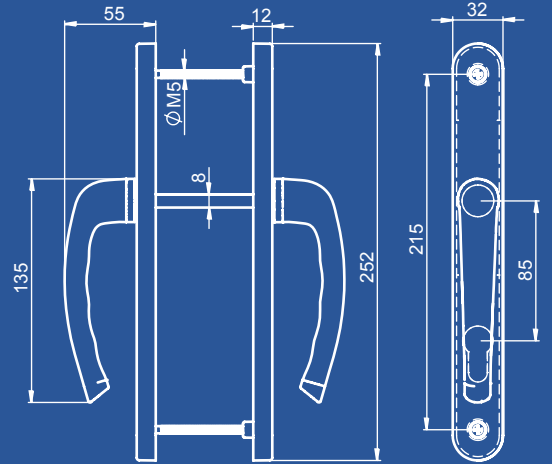

## İBİZA KAPI KOLU UZUN KARE AYNA (32 mm)

DOOR HANDLE IBIZA LONG ANGULAR PLATE

**KOD/CODE:**  
**303-1207/--\***

\*Renk Kodu seçimi için 21. sayfaya bakınız.  
\*See page 21. for the colour codes.

<b>Vida Boyu</b> Screw Length	70/75/80/90/100	<b>Koli İçi Adedi</b> Quantity Per Box	40
<b>Kare Demir Boyu</b> Screw Length	8x110/8x125 8x135/8x150	<b>Koli Ebadı</b> Box Dimensions	590x270x390
<b>Eksen</b> Axis	85/92/90 (WC)	<b>Koli Ağırlığı</b> Box Weight	20,76 KG
<b>Kilit Konumu</b> Lock Position	45°/90°/135°	<b>Palet Üstü Adedi &amp; Ağırlığı</b> No. On Palettes & Weight	24 Koli (Boxes) 519 KG

## İBİZA KAPI KOLU UZUN OVAL AYNA (30 mm)

DOOR HANDLE IBIZA LONG OVAL PLATE

**KOD/CODE:**  
**303-1206/--\***

\*Renk Kodu seçimi için 21. sayfaya bakınız.  
\*See page 21. for the colour codes.

<b>Vida Boyu</b> Screw Length	70/75/80/90/100	<b>Koli İçi Adedi</b> Quantity Per Box	40
<b>Kare Demir Boyu</b> Screw Length	8x110/8x125 8x135/8x150	<b>Koli Ebadı</b> Box Dimensions	590x270x390
<b>Eksen</b> Axis	85/92/90 (WC)	<b>Koli Ağırlığı</b> Box Weight	20,76 KG
<b>Kilit Konumu</b> Lock Position	45°/90°/135°	<b>Palet Üstü Adedi &amp; Ağırlığı</b> No. On Palettes & Weight	24 Koli (Boxes) 519 KG