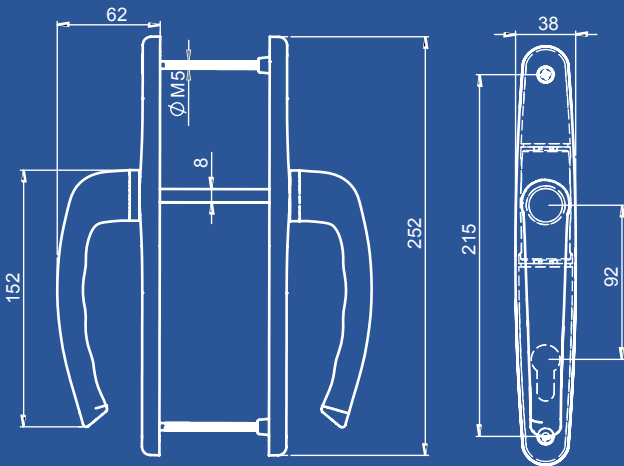

Vida Boyu Screw Length	70/75/80/90/100	Koli İçi Adedi Quantity Per Box	40
Kare Demir Boyu Screw Length	8x110/8x125 8x135/8x150	Koli Ebadı Box Dimensions	590x270x390
Eksen Axis	85/92/90 (WC)	Koli Ağırlığı Box Weight	25,3 KG
Kilit Konumu Lock Position	45°/90°/135°	Palet Üstü Adedi & Ağırlığı No. On Palettes & Weight	24 Koli (Boxes) 642,2 KG

KOD/CODE:
502-1305/--*

*Renk Kodu seçimi için 21. sayfaya bakınız.
*See page 21. for the colour codes.