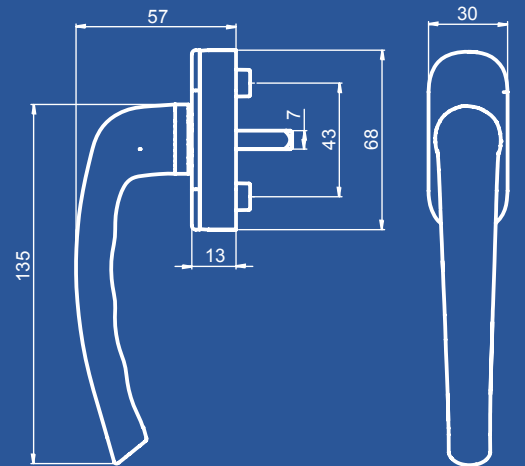

**KOD/CODE:**  
**303-2732/--\***

 \*Renk Kodu seçimi için 21. sayfaya bakınız.  
 \*See page 21. for the colour codes.

<b>Vida Boyu</b> Screw Length	45/48/50	<b>Koli Ebadı</b> Box Dimensions	590x240x390
<b>Kare Demir Boyu</b> Screw Length	7x32/7x35/7x38 7x40/7x45/7x52	<b>Koli Ağırlığı</b> Box Weight	16,8 KG
<b>Kilit Konumu</b> Lock Position	45°/90°/135°/180°/360°	<b>Palet Üstü Adedi &amp; Ağırlığı</b> No. On Pallettes & Weight	24 Koli (Boxes) 438,2 KG
<b>Koli içi Adedi</b> Quantity Per Box	100		

**İBİZA**  
 PENCERE KOLU

 IBIZA  
 WINDOW HANDLE

**KOD/CODE:**  
**303-2632/--\***

 \*Renk Kodu seçimi için 21. sayfaya bakınız.  
 \*See page 21. for the colour codes.

<b>Vida Boyu</b> Screw Length	45/48/50	<b>Koli Ebadı</b> Box Dimensions	590x210x295
<b>Kare Demir Boyu</b> Screw Length	7x32/7x35/7x38 7x40/7x45/7x52	<b>Koli Ağırlığı</b> Box Weight	15,50 KG
<b>Kilit Konumu</b> Lock Position	90°/180°/360°	<b>Palet Üstü Adedi &amp; Ağırlığı</b> No. On Pallettes & Weight	50 Koli (Boxes) 795 KG
<b>Koli içi Adedi</b> Quantity Per Box	100		

<b>Vida Boyu</b> Screw Length	45/48/50	<b>Koli Ebadı</b> Box Dimensions	590x270x390
<b>Kare Demir Boyu</b> Screw Length	7x32/7x35/7x38 7x40/7x45/7x52	<b>Koli Ağırlığı</b> Box Weight	13,35 KG
<b>Kilit Konumu</b> Lock Position	45°/90°/135°/180°/360°	<b>Palet Üstü Adedi &amp; Ağırlığı</b> No. On Pallettes & Weight	24 Koli (Boxes) 355,4 KG
<b>Koli İçi Adedi</b> Quantity Per Box	50		