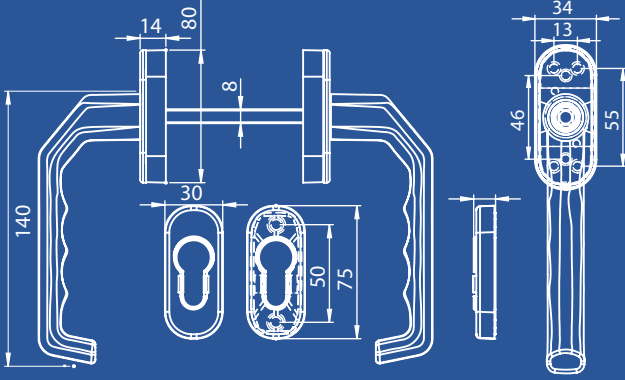

Vida Boyu Screw Length	3x9x22 YHB	Koli Ebadı Box Dimensions	590 x 240 x 390
Kare Demir Boyu Screw Length	8X110/8X125 8X135/8X150	Koli Ağırlığı Box Weight	22,1 KG
Kilit Konumu Lock Position	45°/90°	Palet Üstü Adedi & Ağırlığı No. On Pallettes & Weight	24 Koli (Boxes) 565,7 KG
Koli İçi Adedi Quantity Per Box	50