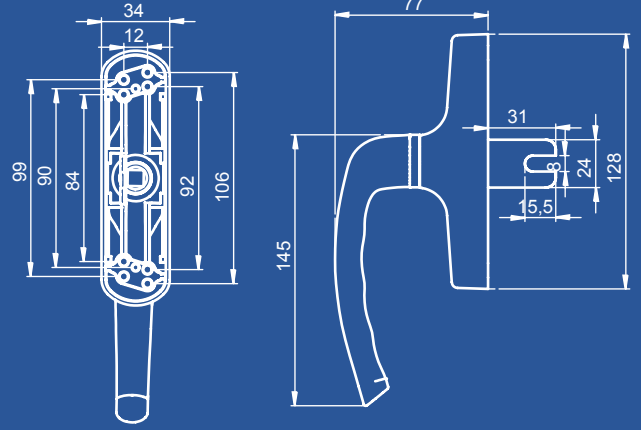

Vida Boyu Screw Length	3x9x22 YSB	Koli Ebadı Box Dimensions	590 x 240 x 390
Akustik Şçeneđi Acoustic Option	8X110/8X125 8X135/8X150	Koli Ađırlıđı Box Weight	15,1 KG
Kilit Konumu Lock Position	90°/360°	Palet Üstü Adedi & Ađırlıđı No. On Pallettes & Weight	24 Koli (Boxes) 397,4 KG
Koli İçi Adedi Quantity Per Box	50	Dil Seçeneđi Forked Option	Tek Dil/Çift Dil/Kısa Dil Single/Double/Short