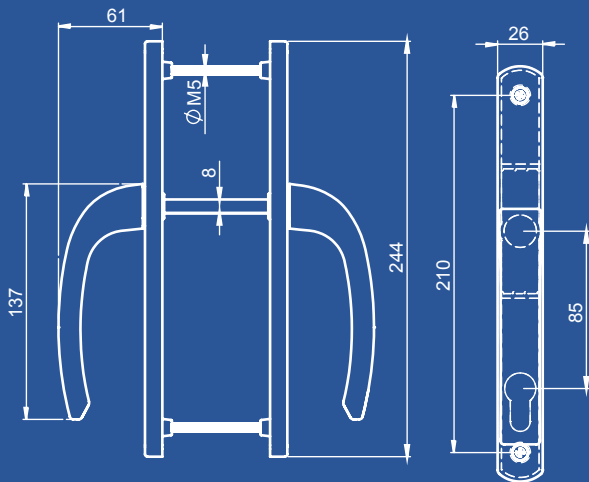

Vida Boyu Screw Length	70/75/80/90/100	Koli İçi Adedi Quantity Per Box	40
Kare Demir Boyu Screw Length	8x110/8x125 8x135/8x150	Koli Ebadı Box Dimensions	580x270x390
Eksen Axis	85/92/90 (WC)	Koli Ağırlığı Box Weight	19 KG
Kilit Konumu Lock Position	45°/90°/135°	Palet Üstü Adedi & Ağırlığı No. On Palettes & Weight	24 Koli (Boxes) 493 KG