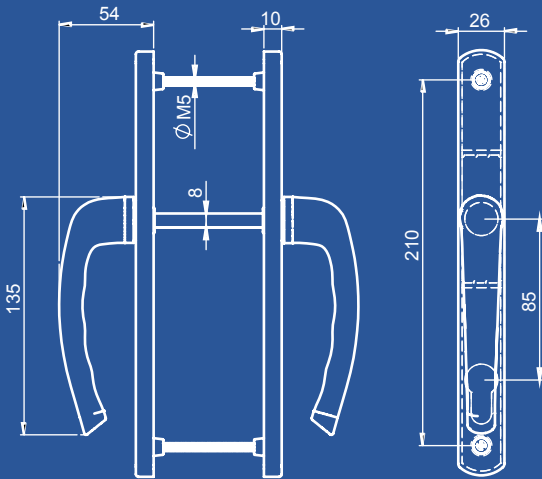

KOD/CODE:
303-1203/--*

*Renk Kodu seçimi için 206. sayfaya bakınız.
*See page 206. for the colour codes.

Vida Boyu Screw Length	70/75/80/90/100	Koli İçi Adedi Quantity Per Box	40
Kare Demir Boyu Screw Length	8x110/8x125 8x135/8x150	Koli Ebadı Box Dimensions	590x270x390
Eksen Axis	85/92/90 (WC)	Koli Ağırlığı Box Weight	16,76 KG
Kilit Konumu Lock Position	45°/90°/135°	Palet Üstü Adedi & Ağırlığı No. On Palettes & Weight	24 Koli (Boxes) 437,24 KG