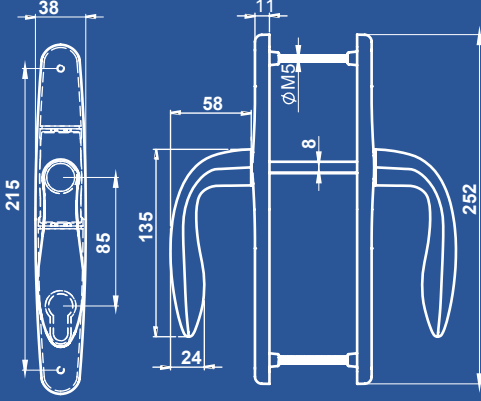

## BUDVA UZUN OVAL AYNA

KAPI KOLU (32 mm)

BUDVA LONG OVAL PLATE  
DOOR HANDLE

KOD/CODE:

355-12060/--\*

\*Renk Kodu seçimi için 21. sayfaya bakınız.

\*See page 21. for the colour codes.

Vida Boyu Screw Length	70/75/80/90/100	Koli İçi Adedi Quantity Per Box	40
Kare Demir Boyu Screw Length	8x110/8x125 8x135/8x150	Koli Ebadı Box Dimensions	585 x 270 x 390
Eksen Axis	85/92/90(WC)	Koli Ağırlığı Box Weight	25,94 KG
Kilit Konumu Lock Position	45°/90°/135°	Palet Üstü Adedi & Ağırlığı No. On Pallettes & Weight	24 Koli (Boxes) 675,5KG

<b>Vida Boyu</b> Screw Length	70/75/80/90/100	<b>Koli İçi Adedi</b> Quantity Per Box	40
<b>Kare Demir Boyu</b> Screw Length	8x110/8x125 8x135/8x150	<b>Koli Ebadı</b> Box Dimensions	585 x 270 x 390
<b>Eksen</b> Axis	85/92/90(WC)	<b>Koli Ağırlığı</b> Box Weight	27 KG
<b>Kilit Konumu</b> Lock Position	45°/90°/135°	<b>Palet Üstü Adedi &amp; Ağırlığı</b> No. On Palettes & Weight	24 Koli (Boxes) 680 KG