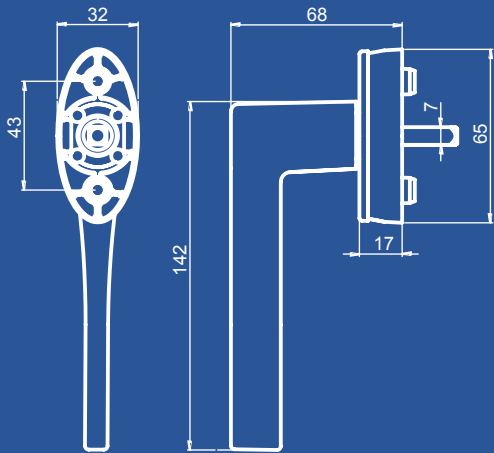

## DUBAI TAKIM

SÜRME KOLU

DUBAI SET  
SLIDING HANDLE

**KOD/CODE:**  
**535-30422/--\***

\*Renk Kodu seçimi için 21. sayfaya bakınız.  
\*See page 21. for the colour codes.

**SIENA**

<b>Vida Boyu</b> Screw Length	45/48/50	<b>Koli Ebadı</b> Box Dimensions	590x240x390
<b>Kare Demir Boyu</b> Screw Length	7x32/7x35/7x38 7x40/7x45/7x52	<b>Koli Ağırlığı</b> Box Weight	21,6 KG
<b>Kilit Konumu</b> Lock Position	45°/90°/135°/180°/360°	<b>Palet Üstü Adedi &amp; Ağırlığı</b> No. On Pallettes & Weight	24 Koli (Boxes) 518,4 KG
<b>Koli İçi Adedi</b> Quantity Per Box	100		

## SIENA AKUSTİK PENCERE KOLU

SIENA ACOUSTIC  
WINDOW HANDLE

**KOD/CODE:**  
**340-2733/--\***

\*Renk Kodu seçimi için 21. sayfaya bakınız.  
\*See page 21. for the colour codes.

<b>Vida Boyu</b> Screw Length	45/48/50	<b>Koli Ebadı</b> Box Dimensions	590x 240 x 390
<b>Kare Demir Boyu</b> Screw Length	7x32/7x35/7x38 7x40/7x45/7x52	<b>Koli Ağırlığı</b> Box Weight	21,6 KG
<b>Kilit Konumu</b> Lock Position	45°/90°/135°/180°/360°	<b>Palet Üstü Adedi &amp; Ağırlığı</b> No. On Pallettes & Weight	24 Koli (Boxes) 518,4 KG
<b>Koli İçi Adedi</b> Quantity Per Box	100		