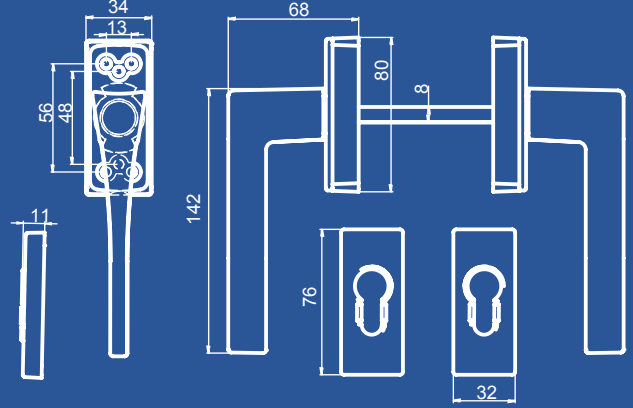

WINDOFORM

SIENA BASMA BÜYÜK KARE KAPI KOLU(ROZETLİ)

SIENA LEVER WITH ANGULAR
DOOR HANDLE BIG ROSETTES

KOD/CODE:
340-29472/--*

*Renk Kodu seçimi için 21. sayfaya bakınız.
*See page 21. for the colour codes.

Vida Boyu Screw Length	3x9x22 YHB	Koli Ebadı Box Dimensions	590 x 240 x 390
Kare Demir Boyu Screw Length	8X110/8X125 8X135/8X150	Koli Ağırlığı Box Weight	21 KG
Kilit Konumu Lock Position	45°/90°	Palet Üstü Adedi & Ağırlığı No. On Pallettes & Weight	24 Koli (Boxes) 540 KG
Koli İçi Adedi Quantity Per Box	35