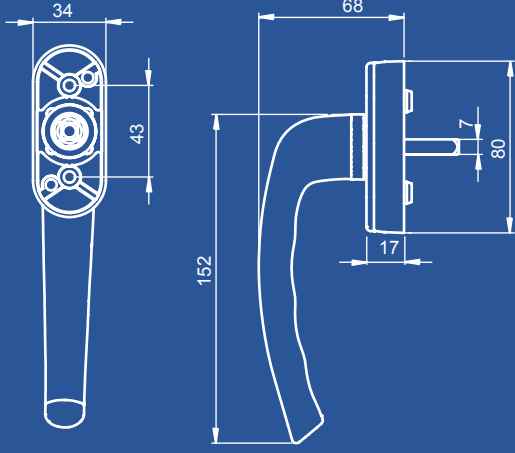

**KOD/CODE:**  
**303-2732/--\***

 \*Renk Kodu seçimi için 21. sayfaya bakınız.  
 \*See page 21. for the colour codes.

<b>Vida Boyu</b> Screw Length	45/48/50	<b>Koli Ebadı</b> Box Dimensions	590x240x390
<b>Kare Demir Boyu</b> Screw Length	7x32/7x35/7x38 7x40/7x45/7x52	<b>Koli Ağırlığı</b> Box Weight	16,8 KG
<b>Kilit Konumu</b> Lock Position	45°/90°/135°/180°/360°	<b>Palet Üstü Adedi &amp; Ağırlığı</b> No. On Pallettes & Weight	24 Koli (Boxes) 438,2 KG
<b>Koli içi Adedi</b> Quantity Per Box	100		

**İBİZA**  
 PENCERE KOLU

 IBIZA  
 WINDOW HANDLE

**KOD/CODE:**  
**303-2632/--\***

 \*Renk Kodu seçimi için 21. sayfaya bakınız.  
 \*See page 21. for the colour codes.

<b>Vida Boyu</b> Screw Length	45/48/50	<b>Koli Ebadı</b> Box Dimensions	590x210x295
<b>Kare Demir Boyu</b> Screw Length	7x32/7x35/7x38 7x40/7x45/7x52	<b>Koli Ağırlığı</b> Box Weight	15,50 KG
<b>Kilit Konumu</b> Lock Position	90°/180°/360°	<b>Palet Üstü Adedi &amp; Ağırlığı</b> No. On Pallettes & Weight	50 Koli (Boxes) 795 KG
<b>Koli içi Adedi</b> Quantity Per Box	100		