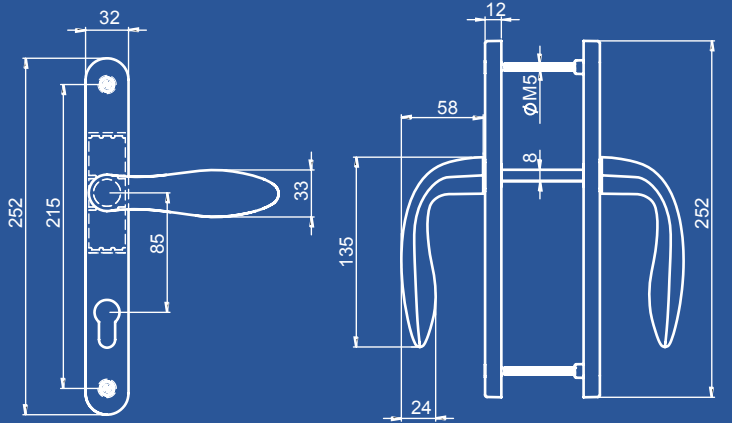

BUDVA UZUN OVAL AYNA

KAPI KOLU (32 mm)

BUDVA LONG OVAL PLATE
DOOR HANDLE

KOD/CODE:

355-12060/--*

*Renk Kodu seçimi için 21. sayfaya bakınız.

*See page 21. for the colour codes.

Vida Boyu Screw Length	70/75/80/90/100	Koli İçi Adedi Quantity Per Box	40
Kare Demir Boyu Screw Length	8x110/8x125 8x135/8x150	Koli Ebadı Box Dimensions	585 x 270 x 390
Eksen Axis	85/92/90(WC)	Koli Ağırlığı Box Weight	25,94 KG
Kilit Konumu Lock Position	45°/90°/135°	Palet Üstü Adedi & Ağırlığı No. On Pallettes & Weight	24 Koli (Boxes) 675,5KG