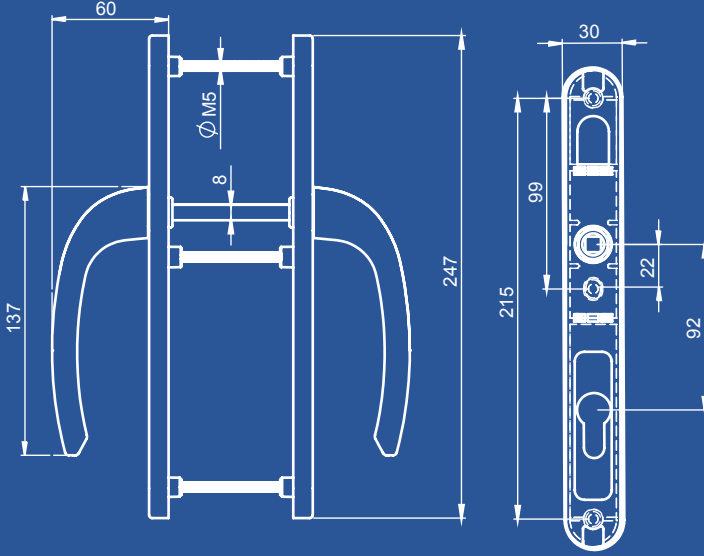

## POZNAN UZUN OVAL AYNA KAPI KOLU (32 mm)

PLASTIC EGE DELUXE  
DOOR HANDLE

KOD/CODE:  
310-12060/--\*

\*Renk Kodu seçimi için 21. sayfaya bakınız.  
\*See page 21. for the colour codes.

Vida Boyu Screw Length	70/75/80/90/100	Koli İçi Adedi Quantity Per Box	40
Kare Demir Boyu Screw Length	8x110/8x125 8x135/8x150	Koli Ebadı Box Dimensions	580x270x390
Eksen Axis	85/92/90 (WC)	Koli Ağırlığı Box Weight	23 KG
Kilit Konumu Lock Position	45°/90°/135°	Palet Üstü Adedi & Ağırlığı No. On Palettes & Weight	24 Koli (Boxes) 602 KG

<b>Vida Boyu</b> Screw Length	70/75/80/90/100	<b>Koli İçi Adedi</b> Quantity Per Box	25
<b>Kare Demir Boyu</b> Screw Length	8x110/8x125 8x135/8x150	<b>Koli Ebadı</b> Box Dimensions	580x270x390
<b>Eksen</b> Axis	85/92	<b>Koli Ağırlığı</b> Box Weight	19,27 KG
<b>Kilit Konumu</b> Lock Position	45°/90°/135°	<b>Palet Üstü Adedi &amp; Ağırlığı</b> No. On Palettes & Weight	24 Koli (Boxes) 483 KG