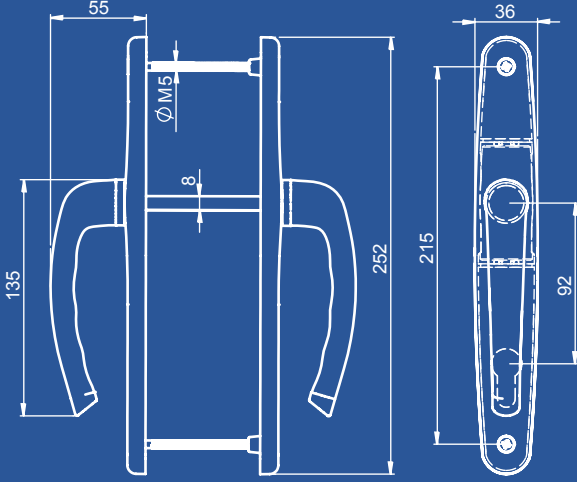

İBİZA DELÜKS KAPI KOLU (38 mm)

DOOR HANDLE IBIZA DELUXE

Vida Boyu Screw Length	70/75/80/90/100	Koli İçi Adedi Quantity Per Box	40
Kare Demir Boyu Screw Length	8x110/8x125 8x135/8x150	Koli Ebadı Box Dimensions	590x270x390
Eksen Axis	85/92/90 (WC)	Koli Ağırlığı Box Weight	21,3 KG
Kilit Konumu Lock Position	45°/90°/135°	Palet Üstü Adedi & Ağırlığı No. On Palettes & Weight	24 Koli (Boxes) 546,2 KG

KOD/CODE:
303-1305/--*

*Renk Kodu seçimi için 21. sayfaya bakınız.
*See page 21. for the colour codes.

JUMBO İBİZA DELÜKS KAPI KOLU (38mm)

JUMBO IBIZA DELUXE
DOOR HANDLE