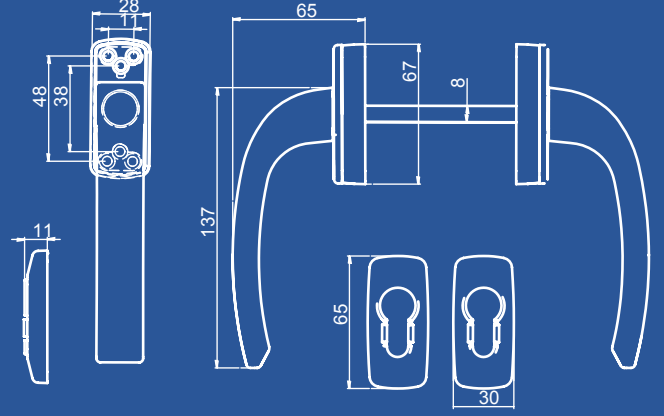

Vida Boyu Screw Length	3x9x22 YHB	Koli Ebadı Box Dimensions	590 x 240 x 390
Kare Demir Boyu Screw Length	8X110/8X125 8X135/8X150	Koli Ağırlığı Box Weight	25,35 KG
Kilit Konumu Lock Position	45°/90°	Palet Üstü Adedi & Ağırlığı No. On Pallettes & Weight	24 Koli (Boxes) 643,4 KG
Koli İçi Adedi Quantity Per Box	50