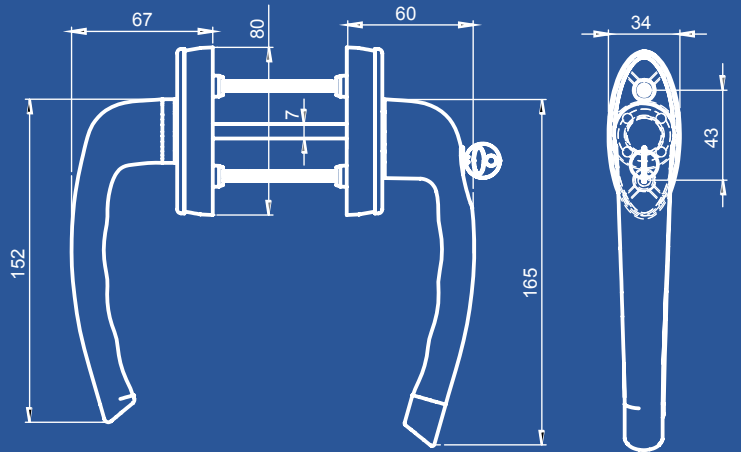

Vida Boyu Screw Length	60/70/80	Koli Ebadı Box Dimensions	590 x 240 x 390
Kare Demir Boyu Screw Length	7x110/7x125/7x135 7x150	Koli Ağırlığı Box Weight	27,15 KG
Kilit Konumu Lock Position	90°/360°	Palet Üstü Adedi & Ağırlığı No. On Pallettes & Weight	24 Koli (Boxes) 672 KG
Koli İçi Adedi Quantity Per Box	50