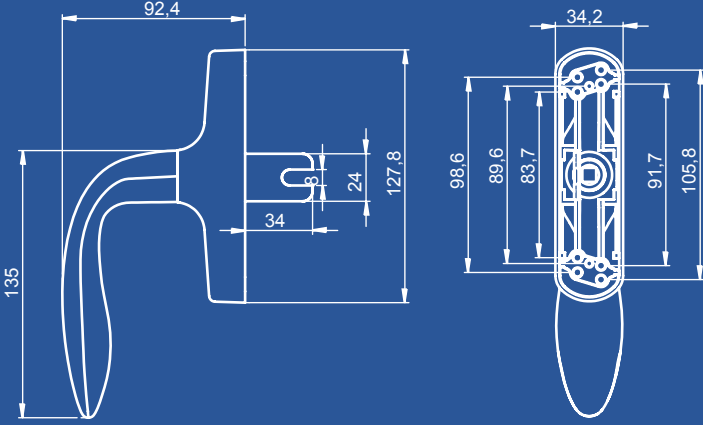

<b>Vida Boyu</b> Screw Length	60/70/80	<b>Koli Ebadı</b> Box Dimensions	590 x 240 x 390
<b>Kare Demir Boyu</b> Screw Length	7X110/7X125 7X135/7X150	<b>Koli Ağırlığı</b> Box Weight	27,15 KG
<b>Kilit Konumu</b> Lock Position	90°/360°	<b>Palet Üstü Adedi &amp; Ağırlığı</b> No. On Pallettes & Weight	24 Koli (Boxes) 686,6 KG
<b>Koli İçi Adedi</b> Quantity Per Box	50	<b>Koli Ebadı</b> Box Dimensions	

<b>Vida Tipi</b> Screw Type	Alyan/YSB	<b>Koli Ebadı</b> Box Dimensions	590x240x390
<b>Kilit Konumu</b> Lock Position	90° / 360°	<b>Koli Ağırlığı</b> Box Weight	18,6 KG
<b>Koli İçi Adedi</b> Quantity Per Box	50	<b>Palet Üstü Adedi &amp; Ağırlığı</b> No. On Pallettes & Weight	24 Koli (Boxes) 481,4 KG
<b>Dil Seçeneği</b> Forkek Option	Tel Dil / Çift Dil / Kısa Dil Single/Double/Short		