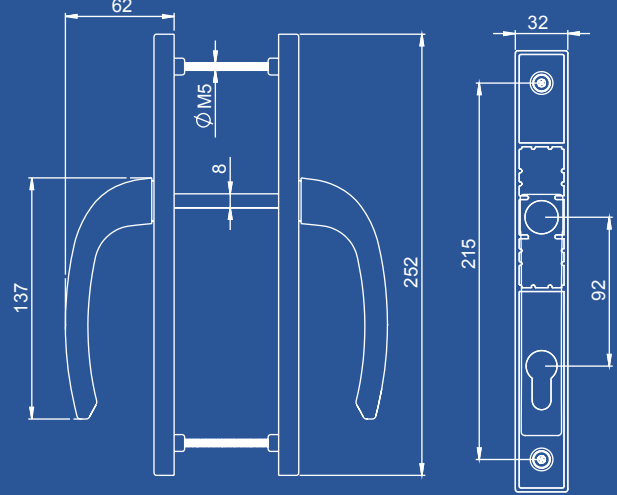

## POZNAN UZUN KARE AYNA KAPI KOLU (32 mm)

POZNAN LONG ANGULAR PLATE  
DOOR HANDLE

KOD/CODE:  
310-1307/--\*

\*Renk Kodu seçimi için 21. sayfaya bakınız.  
\*See page 21. for the colour codes.

Vida Boyu Screw Length	70/75/80/90/100	Koli İçi Adedi Quantity Per Box	40
Kare Demir Boyu Screw Length	8x110/8x125 8x135/8x150	Koli Ebadı Box Dimensions	580x270x390
Eksen Axis	85/92/90 (WC)	Koli Ağırlığı Box Weight	23 KG
Kilit Konumu Lock Position	45°/90°/135°	Palet Üstü Adedi & Ağırlığı No. On Palettes & Weight	24 Koli (Boxes) 602 KG