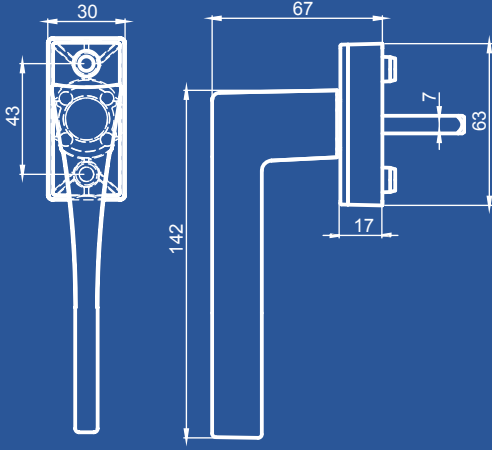

## DUBAI TAKIM

SÜRME KOLU

DUBAI SET  
SLIDING HANDLE

**KOD/CODE:**  
**535-30422/--\***

\*Renk Kodu seçimi için 21. sayfaya bakınız.  
\*See page 21. for the colour codes.

**SIENA**

<b>Vida Boyu</b> Screw Length	45/48/50	<b>Koli Ebadı</b> Box Dimensions	590x240x390
<b>Kare Demir Boyu</b> Screw Length	7x32/7x35/7x38 7x40/7x45/7x52	<b>Koli Ağırlığı</b> Box Weight	21,6 KG
<b>Kilit Konumu</b> Lock Position	45°/90°/135°/180°/360°	<b>Palet Üstü Adedi &amp; Ağırlığı</b> No. On Pallettes & Weight	24 Koli (Boxes) 518,4 KG
<b>Koli İçi Adedi</b> Quantity Per Box	100		