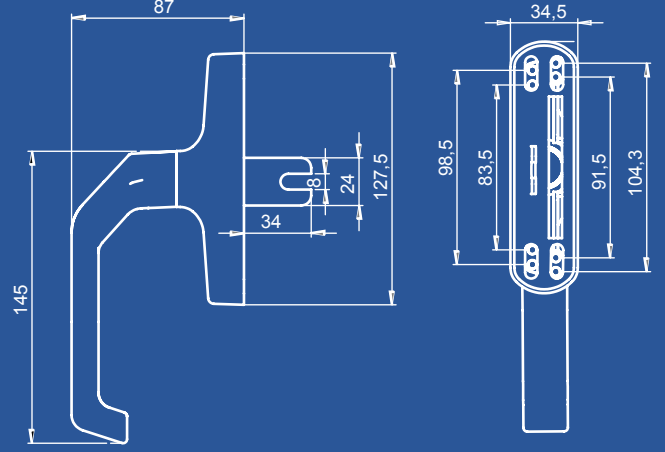

Vida Boyu Screw Length	Alyan/YSB	Koli Ebadı Box Dimensions	590 x 240 x 390
Akustik Seçeneği Acoustic Option	8X110/8X125 8X135/8X150	Koli Ağırlığı Box Weight	19,1 KG
Kilit Konumu Lock Position	90°/360°	Palet Üstü Adedi & Ağırlığı No. On Pallettes & Weight	24 Koli (Boxes) 493,4 KG
Koli İçi Adedi Quantity Per Box	50	Dil Seçeneği Forked Option	Tek Dil/Çift Dil/Kısa Dil Single/Double/Short