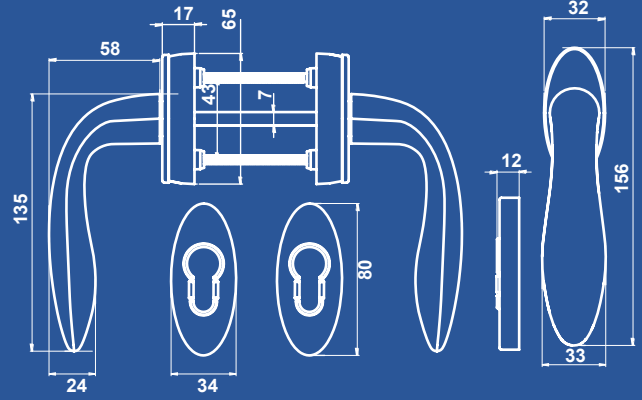

Vida Boyu Screw Length	60/70/80	Koli Ebadı Box Dimensions	590 x 240 x 390
Kare Demir Boyu Screw Length	7X110/7X125 7X135/7X150	Koli Ağırlığı Box Weight	27,15 KG
Kilit Konumu Lock Position	90°/360°	Palet Üstü Adedi & Ağırlığı No. On Pallettes & Weight	24 Koli (Boxes) 686,6 KG
Koli İçi Adedi Quantity Per Box	50	Koli Ebadı Box Dimensions