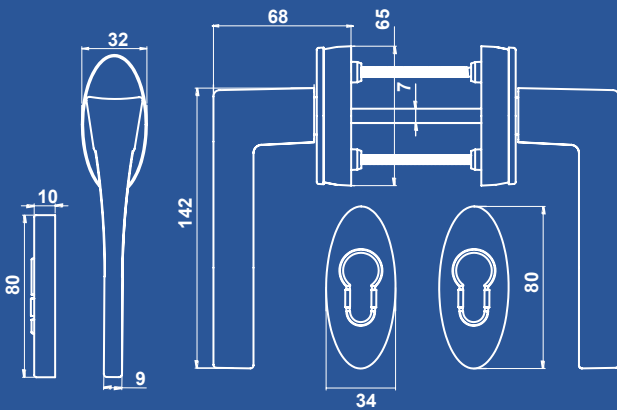

Vida Boyu Screw Length	60/70/80	Koli Ebadı Box Dimensions	590x 240 x 390
Kare Demir Boyu Screw Length	7x110/7x125 7x135/7x150	Koli Ağırlığı Box Weight	25 KG
Kilit Konumu Lock Position	90°/360°	Palet Üstü Adedi & Ağırlığı No. On Pallettes & Weight	24 Koli (Boxes) 600 KG
Koli İçi Adedi Quantity Per Box	50