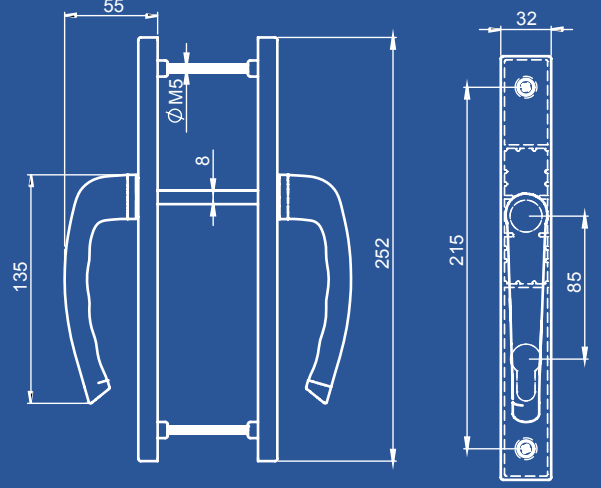

Vida Boyu Screw Length	70/75/80/90/100	Koli İçi Adedi Quantity Per Box	40
Kare Demir Boyu Screw Length	8x110/8x125 8x135/8x150	Koli Ebadı Box Dimensions	590x270x390
Eksen Axis	85/92/90 (WC)	Koli Ağırlığı Box Weight	20,76 KG
Kilit Konumu Lock Position	45°/90°/135°	Palet Üstü Adedi & Ağırlığı No. On Palettes & Weight	24 Koli (Boxes) 519 KG