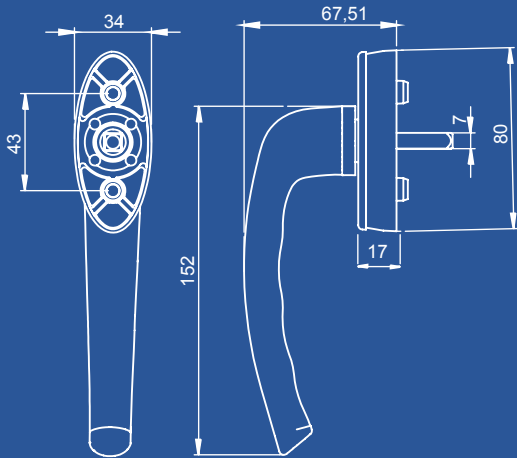

Vida Boyu Screw Length	45/48/50	Koli Ebadı Box Dimensions	590x270x390
Kare Demir Boyu Screw Length	7x32/7x35/7x38 7x40/7x45/7x52	Koli Ağırlığı Box Weight	13,35 KG
Kilit Konumu Lock Position	45°/90°/135°/180°/360°	Palet Üstü Adedi & Ağırlığı No. On Pallettes & Weight	24 Koli (Boxes) 355,4 KG
Koli İçi Adedi Quantity Per Box	50