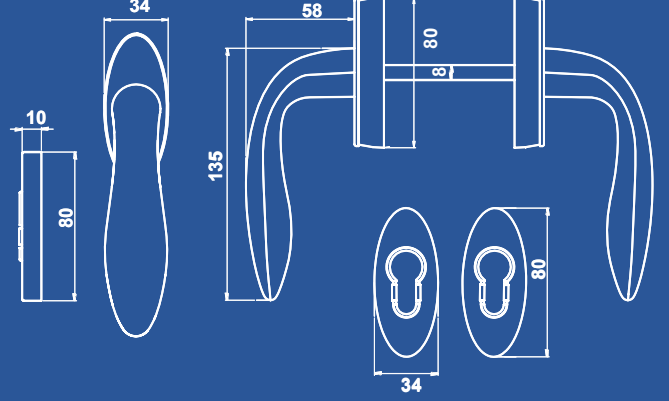

BUDVA SERİSİ/BUDVA SERIES

BUDVA BASMA

KAPI KOLU BÜYÜK DELÜKS (ROZETLİ)

BUDVA LEVER

BIG DELUXE (WITH ROSETTES)

KOD/CODE:

355-29482/--*

*Renk Kodu seçimi için 21. sayfaya bakınız.

*See page 21. for the colour codes.

Vida Boyu Screw Length	3x9x22 YHB	Koli Ebadı Box Dimensions	590 x 240 x 390
Kare Demir Boyu Screw Length	8X110/8X125 8X135/8X150	Koli Ağırlığı Box Weight	29,45 KG
Kilit Konumu Lock Position	45°/90°	Palet Üstü Adedi & Ağırlığı No. On Pallettes & Weight	24 Koli (Boxes) 741,8 KG
Koli İçi Adedi Quantity Per Box	35