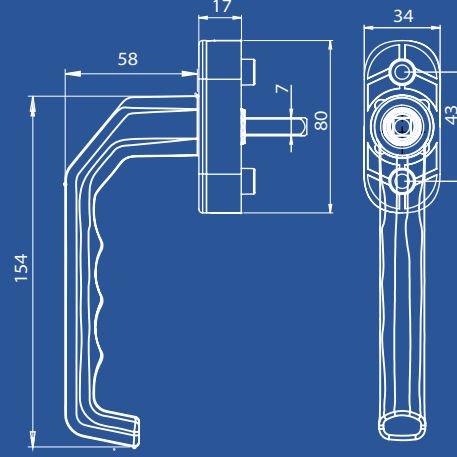

Vida Boyu Screw Length	45/48/50	Koli Ebadı Box Dimensions	590x240x390
Kare Demir Boyu Screw Length	7x32/7x35/7x38 7x40/7x45/7x52	Koli Ağırlığı Box Weight	14 KG
Kilit Konumu Lock Position	45°/90°/135°/180°/360°	Palet Üstü Adedi & Ağırlığı No. On Pallettes & Weight	24 Koli (Boxes) 371 KG
Koli İçi Adedi Quantity Per Box	50