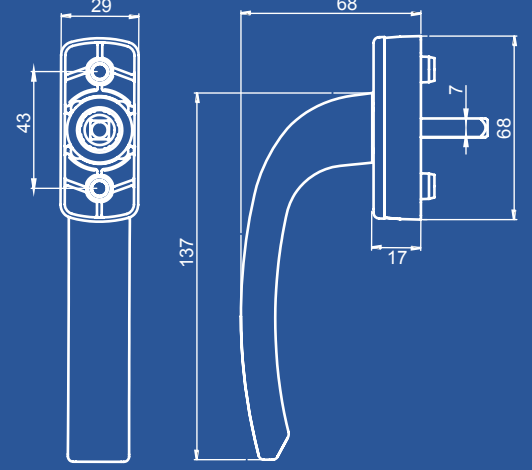

## POZNAN AKUSTİK PENCERE KOLU

WINDOW HANDLE POZNAN ACOUSTIC

**KOD/CODE:**  
**310-2737/--\***

\*Renk Kodu seçimi için 21. sayfaya bakınız.  
\*See page 21. for the colour codes.

<b>Vida Boyu</b> Screw Length	45/48/50	<b>Koli Ebadı</b> Box Dimensions	590x240x390
<b>Kare Demir Boyu</b> Screw Length	7x32/7x35/7x38 7x40/7x45/7x52	<b>Koli Ağırlığı</b> Box Weight	19,7 KG
<b>Kilit Konumu</b> Lock Position	45°/90°/135°/180°/360°	<b>Palet Üstü Adedi &amp; Ağırlığı</b> No. On Pallettes & Weight	24 Koli (Boxes) 507,8 KG
<b>Koli içi Adedi</b> Quantity Per Box	100		