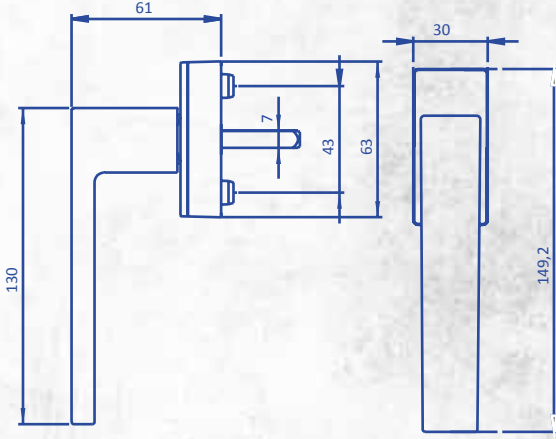

RENK KODU SEÇİMİ SELECT COLOR CODE

Ürün Kodunu Seç 1 Select Product Code

BUDVA AKUSTİK PENCERE KOLU

WINDOW HANDLE BUDVA ACOUSTIC

Kilit Konumu Lock Position	45°/90°/135°	Koli İçi Adedi Quantity per Box	20 Adet (pcs)
Vida Boyu Screw Length	70/75/80/90	Koli Ebadı Box Dimensions	380x580x260
Kare Demir Boyu Spindle Length	8x110/8x125/8x135	Koli Ağırlığı Box Weight	21 kg
Eksen Axis	85/92	Palet Üstü Adedi ve Ağırlığı No. on Pallets & Weight	24 Koli (Boxes/ 504 kg)

KOD/CODE:
547-2732

*Renk Kodu seçimi için 22. sayfaya bakınız.
*See page 22 for the colour codes.

Renk Kodunu Seç 2 Select Color Code

Renk Kodu Colour Codes	RAL Kodu Ral Codes	Renk Kodu Colour Codes	RAL Kodu Ral Codes
01	1013	14	9016
02	1015	15	BOYA ELOKSAL / ELOXAL FINISH
03	7016	16	BOYA ŞAMPANYA / CHAMPAGNE FINISH
04	7039	17	BOYA BRONZ / BRONZE FINISH
05	8003	18	BOYA TİTAN / TITAN FINISH
06	8016	90	KAPLAMA KROM / CHROME PLATED
07	8017	31	KAPLAMA ALTIN / GOLD PLATED
08	8019	32	KAPLAMA BRONZ / BRONZE PLATED
09	8022	33	ELOKSAL KAPLAMA GÜMÜŞ / SILVER ANODIZED
10	9001	F 1	ELOKSAL KAPLAMA ALTIN / GOLD ANODIZED
11	9005-MAT / MATTE	F 3	ELOKSAL KAPLAMA BRONZ / BRONZE ANODIZED
12	9005-PARLAK / SHINY	F 4	ELOKSAL KAPLAMA TİTAN / TITAN ANODIZED
13	BOYA ALTIN / GOLD FINISH	F 9	

KOD/CODE:
/15*

Ürün Kodu Sonuna Renk Kodu Ekle 3 Add Color Code To Product Code

Ürün Kodu Product Code

338-2733

Renk Kodu Colour Code

15

338-2733/15*
BUDVA AKUSTİK PENCERE KOLU

Siparişinizi Verebilirsiniz 4
Give Order