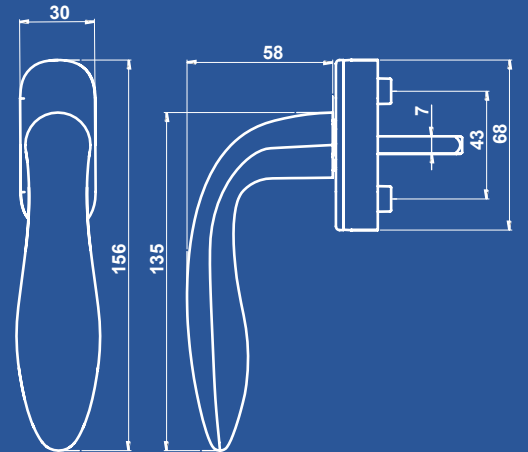

Vida Boyu Screw Length	45/48/50	Koli Ebadı Box Dimensions	590 x 240 x 390
Kare Demir Boyu Screw Length	7x32/7x35/7x38 7x32/7x35/7x38	Koli Ağırlığı Box Weight	23,8 kg
Kilit Konumu Lock Position	45°/90°/135°/180°/360°	Palet Üstü Adedi & Ağırlığı No. On Pallettes & Weight	24 Koli (Box) 606,2 Kg
Koli İçi Adedi Quantity Per Box	100