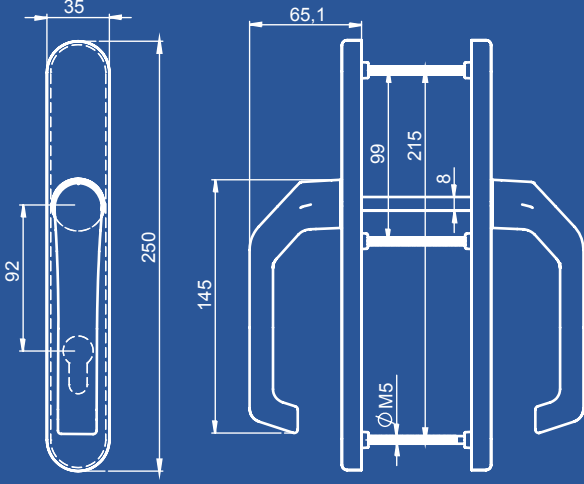

MOSTAR KAPAKLI ZAMAK GÖVDE

KAPI KOLU (35mm)

MOSTAR ZAMAC BODY WITH COVER
DOOR HANDLE

85
92

Vida Boyu Screw Length	70/75/80/90/100	Koli İçi Adedi Quantity Per Box	25
Kare Demir Boyu Screw Length	8x110/8x125 8x135/8x150	Koli Ebadı Box Dimensions	585x270x390
Eksen Axis	85/92	Koli Ağırlığı Box Weight	26,15 KG
Kilit Konumu Lock Position	45°/90°/135°	Palet Üstü Adedi & Ağırlığı No. On Palettes & Weight	24 Koli (Boxes) 647,60 KG

KOD/CODE:
326-1310/--*

*Renk Kodu seçimi için 21. sayfaya bakınız.
*See page 21. for the colour codes.

MOSTAR UZUN KARE AYNA

KAPI KOLU (32 mm)

MOSTAR LONG ANGULAR PLATE
DOOR HANDLE