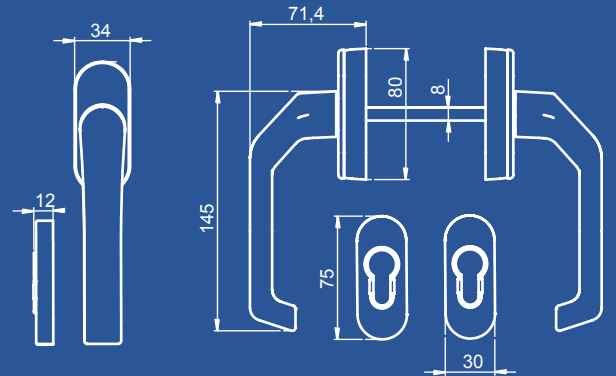

Vida Boyu Screw Length	3x9x22 YSB	Koli Ebadı Box Dimensions	590 x 240 x 390
Akustik Seçeneği Acoustic Option	8X110/8X125 8X135/8X150	Koli Ağırlığı Box Weight	23,3 KG
Kilit Konumu Lock Position	45°/90°	Palet Üstü Adedi & Ağırlığı No. On Pallettes & Weight	24 Koli (Boxes) 594,3 KG
Koli İçi Adedi Quantity Per Box	35