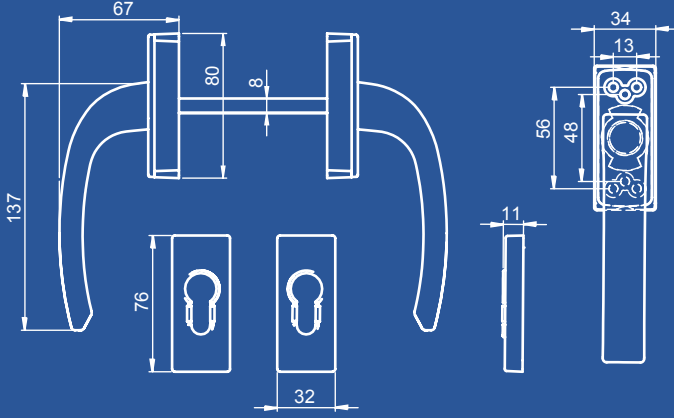

POZNAN BASMA BÜYÜK KARE KAPI KOLU(ROZETLİ)

POZNAN LEVER BIG ANGULAR
DOOR HANDLE WITH ROSETTES

Vida Boyu Screw Length	3x9x22 YHB	Koli Ebadı Box Dimensions	590 x 240 x 390
Kare Demir Boyu Screw Length	8X110/8X125 8X135/8X150	Koli Ağırlığı Box Weight	23,80 KG
Kilit Konumu Lock Position	45°/90°	Palet Üstü Adedi & Ağırlığı No. On Pallettes & Weight	24 Koli (Boxes) 592 KG
Koli İçi Adedi Quantity Per Box	40