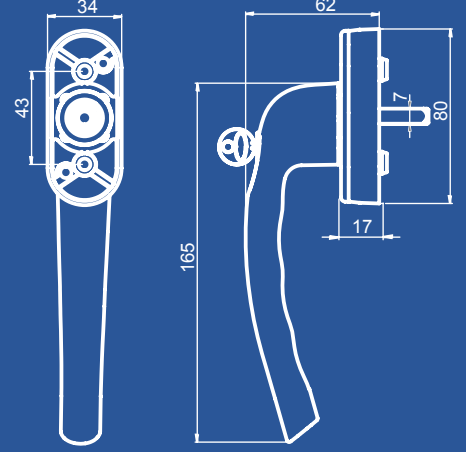

Vida Boyu Screw Length	45/48/50	Koli Ebadı Box Dimensions	590x270x390
Kare Demir Boyu Screw Length	7x32/7x35/7x38 7x40/7x45/7x52	Koli Ağırlığı Box Weight	13,25 KG
Kilit Konumu Lock Position	45°/90°/135°/180°/360°	Palet Üstü Adedi & Ağırlığı No. On Pallettes & Weight	24 Koli (Boxes) 338 KG
Koli İçi Adedi Quantity Per Box	50