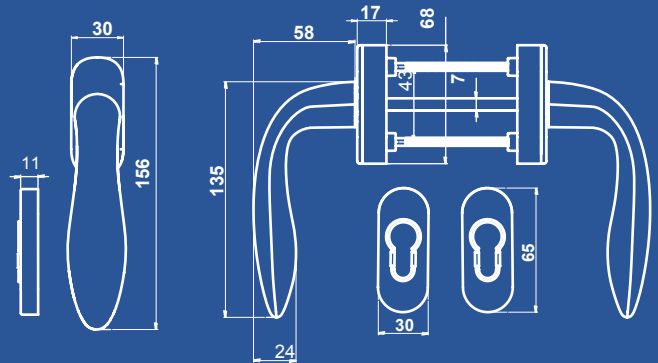

Vida Boyu Screw Length	60/70/80	Koli Ebadı Box Dimensions	590 x 240 x 390
Kare Demir Boyu Screw Length	7X110/7X125 7X135/7X150	Koli Ağırlığı Box Weight	27,15 KG
Kilit Konumu Lock Position	90°/360°	Palet Üstü Adedi & Ağırlığı No. On Pallettes & Weight	24 Koli (Boxes) 686,6 KG
Koli İçi Adedi Quantity Per Box	50	Koli Ebadı Box Dimensions