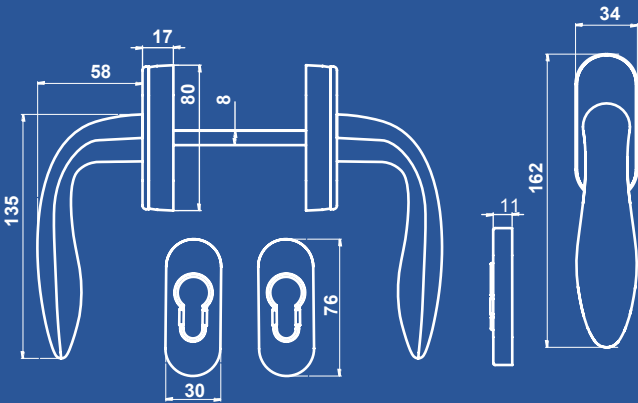

Vida Boyu Screw Length	3x9x22 YHB	Koli Ebadı Box Dimensions	590 x 240 x 390
Kare Demir Boyu Screw Length	8X110/8X125 8X135/8X150	Koli Ağırlığı Box Weight	22,6 KG
Kilit Konumu Lock Position	45°/90°	Palet Üstü Adedi & Ağırlığı No. On Pallettes & Weight	24 Koli (Boxes) 577,5 KG
Koli İçi Adedi Quantity Per Box	35