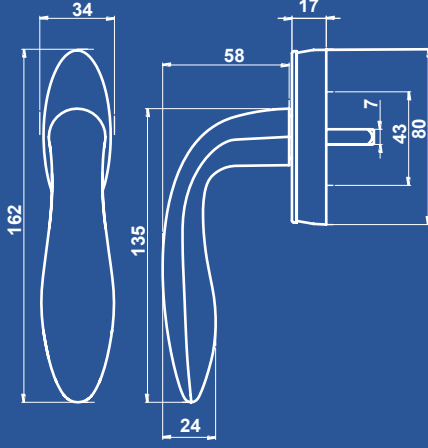

## BUDVA AKUSTİK PENCERE KOLU

BUDVA ACOUSTIC  
WINDOW HANDLE

**KOD/CODE:**  
**355-2732/--\***

\*Renk Kodu seçimi için 21. sayfaya bakınız.  
\*See page 21. for the colour codes.

<b>Vida Boyu</b> Screw Length	45/48/50	<b>Koli Ebadı</b> Box Dimensions	590 x 240 x 390
<b>Kare Demir Boyu</b> Screw Length	7x32/7x35/7x38 7x32/7x35/7x38	<b>Koli Ağırlığı</b> Box Weight	23,8 kg
<b>Kilit Konumu</b> Lock Position	45°/90°/135°/180°/360°	<b>Palet Üstü Adedi &amp; Ağırlığı</b> No. On Pallettes & Weight	24 Koli (Box) 606,2 Kg
<b>Koli İçi Adedi</b> Quantity Per Box	100		

<b>Vida Boyu</b> Screw Length	45/48/50	<b>Koli Ebadı</b> Box Dimensions	590x240x390
<b>Kare Demir Boyu</b> Screw Length	7x32/7x35/7x38 7x40/7x45/7x52	<b>Koli Ağırlığı</b> Box Weight	29,46 kg
<b>Kilit Konumu</b> Lock Position	45°/90°/135°/180°/360°	<b>Palet Üstü Adedi &amp; Ağırlığı</b> No. On Pallettes & Weight	24 Koli (Box) 741,8 Kg
<b>Koli içi Adedi</b> Quantity Per Box	50		