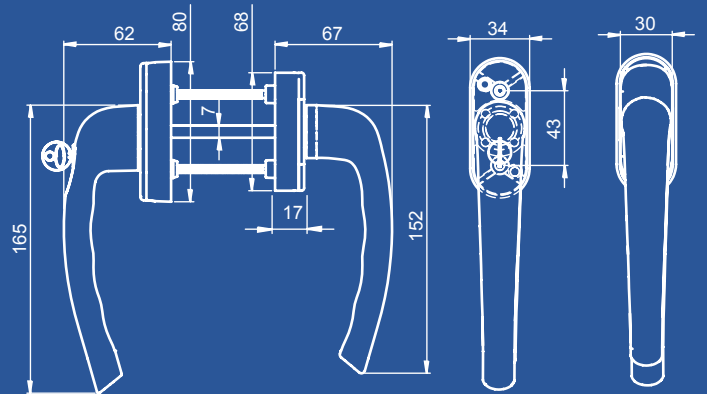

<b>Vida Boyu</b> Screw Length	45/48/50	<b>Koli Ebadı</b> Box Dimensions	590x270x390
<b>Kare Demir Boyu</b> Screw Length	7x32/7x35/7x38 7x40/7x45/7x52	<b>Koli Ağırlığı</b> Box Weight	13,25 KG
<b>Kilit Konumu</b> Lock Position	45°/90°/135°/180°/360°	<b>Palet Üstü Adedi &amp; Ağırlığı</b> No. On Pallettes & Weight	24 Koli (Boxes) 338 KG
<b>Koli İçi Adedi</b> Quantity Per Box	50		

<b>Vida Boyu</b> Screw Length	60/70/80	<b>Koli Ebadı</b> Box Dimensions	590x240x390
<b>Kare Demir Boyu</b> Screw Length	7x32/7x35/7x38 7x40/7x45/7x52	<b>Koli Ağırlığı</b> Box Weight	28,60 KG
<b>Kilit Konumu</b> Lock Position	90°/360°	<b>Palet Üstü Adedi &amp; Ağırlığı</b> No. On Pallettes & Weight	24 Koli (Boxes) 706,40 KG
<b>Koli İçi Adedi</b> Quantity Per Box	50		