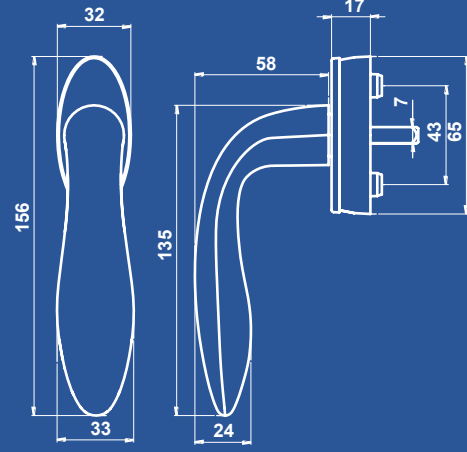

## BUDVA AKUSTİK DELÜKS PENCERE KOLU

BUDVA ACOUSTIC DELUXE  
WINDOW HANDLE

**KOD/CODE:**  
**355-2748/--\***

\*Renk Kodu seçimi için 21. sayfaya bakınız.  
\*See page 21. for the colour codes.

<b>Vida Boyu</b> Screw Length	45/48/50	<b>Koli Ebadı</b> Box Dimensions	590x240x390
<b>Kare Demir Boyu</b> Screw Length	7x32/7x35/7x38 7x40/7x45/7x52	<b>Koli Ağırlığı</b> Box Weight	23,8 kg
<b>Kilit Konumu</b> Lock Position	45°/90°/135°/180°/360°	<b>Palet Üstü Adedi &amp; Ağırlığı</b> No. On Pallettes & Weight	24 Koli (Box) 606,2 Kg
<b>Koli İçi Adedi</b> Quantity Per Box	100		