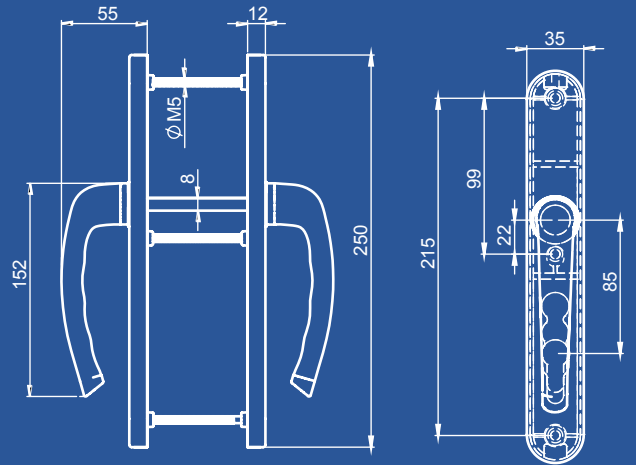

Vida Boyu Screw Length	70/75/80/90/100	Koli İçi Adedi Quantity Per Box	25
Kare Demir Boyu Screw Length	8x110/8x125 8x135/8x150	Koli Ebadı Box Dimensions	590x270x390
Eksen Axis	85/92	Koli Ağırlığı Box Weight	22,2 KG
Kilit Konumu Lock Position	45°/90°/135°	Palet Üstü Adedi & Ağırlığı No. On Palettes & Weight	24 Koli (Boxes) 533 KG