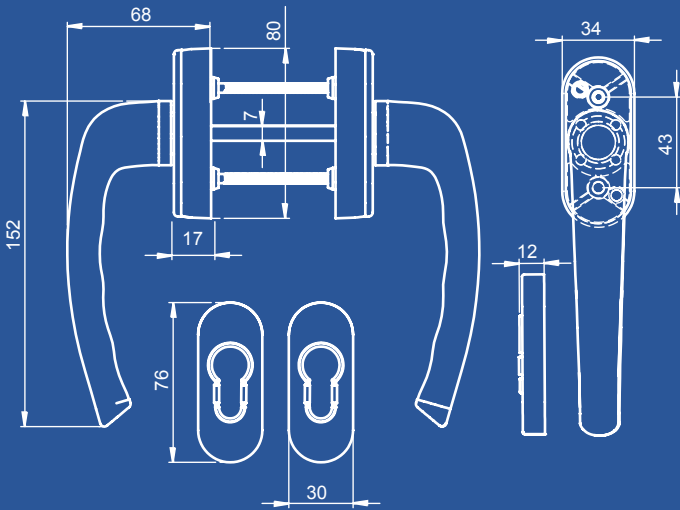

Vida Boyu Screw Length	60/70/80	Koli Ebadı Box Dimensions	590x240x390
Kare Demir Boyu Screw Length	7x110/7x125 7x135/7x150	Koli Ağırlığı Box Weight	14,5 KG
Kilit Konumu Lock Position	90°/360°	Palet Üstü Adedi & Ağırlığı No. On Pallettes & Weight	24 Koli (Boxes) 385 KG
Koli İçi Adedi Quantity Per Box	50