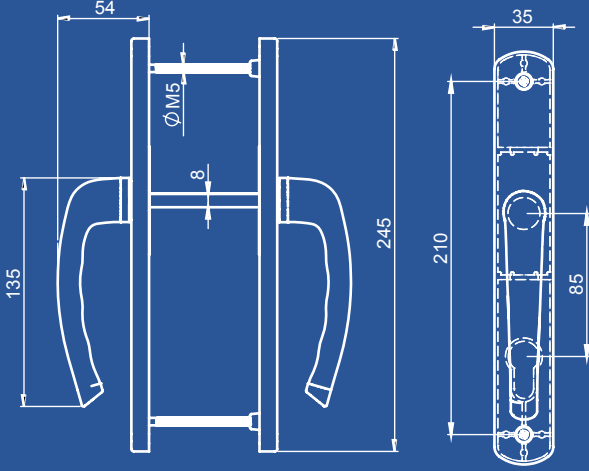

## İBİZA KAPI KOLU UZUN OVAL AYNA (30 mm)

DOOR HANDLE IBIZA LONG OVAL PLATE

**KOD/CODE:**  
**303-1206/--\***

\*Renk Kodu seçimi için 21. sayfaya bakınız.  
\*See page 21. for the colour codes.

<b>Vida Boyu</b> Screw Length	70/75/80/90/100	<b>Koli İçi Adedi</b> Quantity Per Box	40
<b>Kare Demir Boyu</b> Screw Length	8x110/8x125 8x135/8x150	<b>Koli Ebadı</b> Box Dimensions	590x270x390
<b>Eksen</b> Axis	85/92/90 (WC)	<b>Koli Ağırlığı</b> Box Weight	20,76 KG
<b>Kilit Konumu</b> Lock Position	45°/90°/135°	<b>Palet Üstü Adedi &amp; Ağırlığı</b> No. On Palettes & Weight	24 Koli (Boxes) 519 KG

## İBİZA KAPI KOLU UZUN GENİŞ AYNA (35 mm)

DOOR HANDLE IBIZA LONG WIDE PLATE

<b>Vida Boyu</b> Screw Length	70/75/80/90/100	<b>Koli İçi Adedi</b> Quantity Per Box	40
<b>Kare Demir Boyu</b> Screw Length	8x110/8x125 8x135/8x150	<b>Koli Ebadı</b> Box Dimensions	590x270x390
<b>Eksen</b> Axis	85/92/90 (WC)	<b>Koli Ağırlığı</b> Box Weight	19,9 KG
<b>Kilit Konumu</b> Lock Position	45°/90°/135°	<b>Palet Üstü Adedi &amp; Ağırlığı</b> No. On Palettes & Weight	24 Koli (Boxes) 511,7 KG