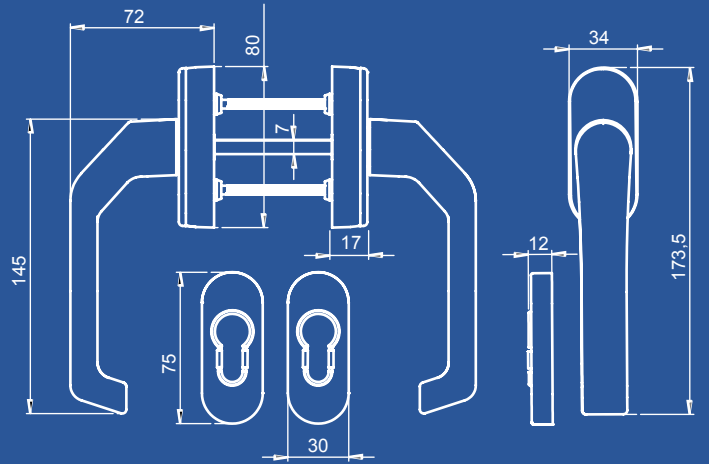

Vida Boyu Screw Length	60/70/80	Koli Ebadı Box Dimensions	590x240x390
Kare Demir Boyu Screw Length	7x32/7x35/7x38 7x40/7x45/7x52	Koli Ağırlığı Box Weight	30,65 KG
Kilit Konumu Lock Position	90°/360°	Palet Üstü Adedi & Ağırlığı No. On Pallettes & Weight	24 Koli (Boxes) 770,6 KG
Koli İçi Adedi Quantity Per Box	50