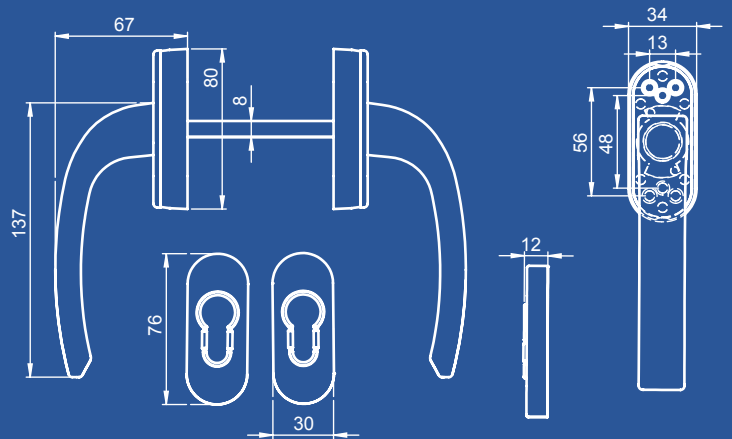

Vida Boyu Screw Length	3x9x22 YHB	Koli Ebadı Box Dimensions	590 x 240 x 390
Kare Demir Boyu Screw Length	8X110/8X125 8X135/8X150	Koli Ağırlığı Box Weight	25,35KG
Kilit Konumu Lock Position	45°/90°	Palet Üstü Adedi & Ağırlığı No. On Pallettes & Weight	24 Koli (Boxes) 643,4 KG
Koli İçi Adedi Quantity Per Box	35