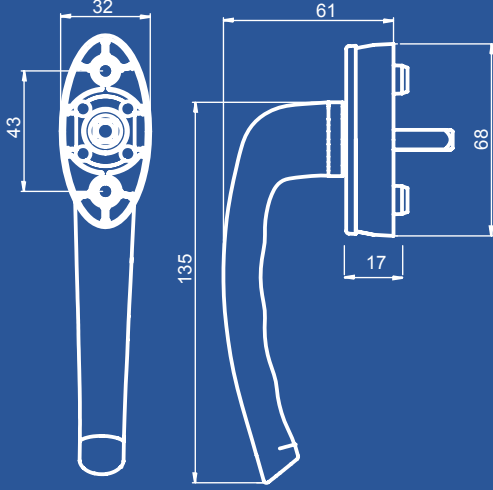

<b>Vida Boyu</b> Screw Length	70/75/80/90/100	<b>Koli İçi Adedi</b> Quantity Per Box	25
<b>Kare Demir Boyu</b> Screw Length	8x110/8x125 8x135/8x150	<b>Koli Ebadı</b> Box Dimensions	590x270x390
<b>Eksen</b> Axis	85/92/90 (WC)	<b>Koli Ağırlığı</b> Box Weight	17,25 KG
<b>Kilit Konumu</b> Lock Position	45°/90°/135°	<b>Palet Üstü Adedi &amp; Ağırlığı</b> No. On Palettes & Weight	28 Koli (Boxes) 432 KG

<b>Vida Boyu</b> Screw Length	70/75/80/90/100	<b>Koli İçi Adedi</b> Quantity Per Box	25
<b>Kare Demir Boyu</b> Screw Length	8x110/8x125 8x135/8x150	<b>Koli Ebadı</b> Box Dimensions	590x270x390
<b>Eksen</b> Axis	85/92	<b>Koli Ağırlığı</b> Box Weight	22,2 KG
<b>Kilit Konumu</b> Lock Position	45°/90°/135°	<b>Palet Üstü Adedi &amp; Ağırlığı</b> No. On Palettes & Weight	24 Koli (Boxes) 533 KG