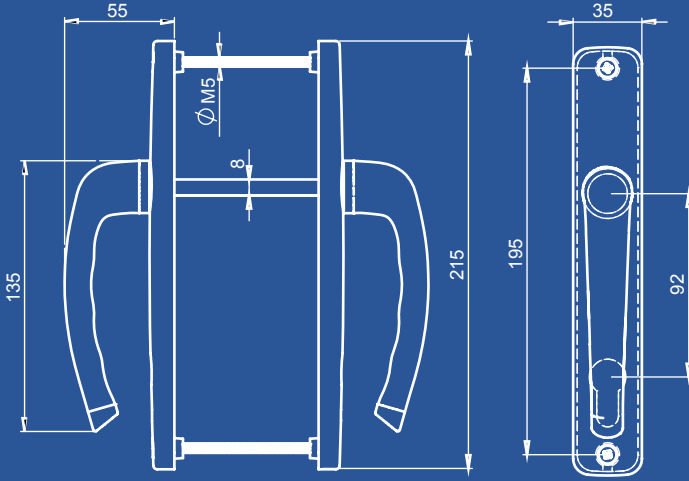

İBİZA KAPI KOLU (35 mm)

DOOR HANDLE IBIZA

KOD/CODE:
303-13010/--*

*Renk Kodu seçimi için 21. sayfaya bakınız.
*See page 21. for the colour codes.

Vida Boyu Screw Length	70/75/80/90/100	Koli İçi Adedi Quantity Per Box	40
Kare Demir Boyu Screw Length	8x110/8x125 8x135/8x150	Koli Ebadı Box Dimensions	590x240x390
Eksen Axis	85/92/90 (WC)	Koli Ağırlığı Box Weight	13,5 KG
Kilit Konumu Lock Position	45°/90°/135°	Palet Üstü Adedi & Ağırlığı No. On Palettes & Weight	24 Koli (Boxes) 359 KG

İBİZA KAPI KOLU UZUN DAR AYNA (26mm)

DOOR HANDLE IBIZA LONG NARROW PLATE