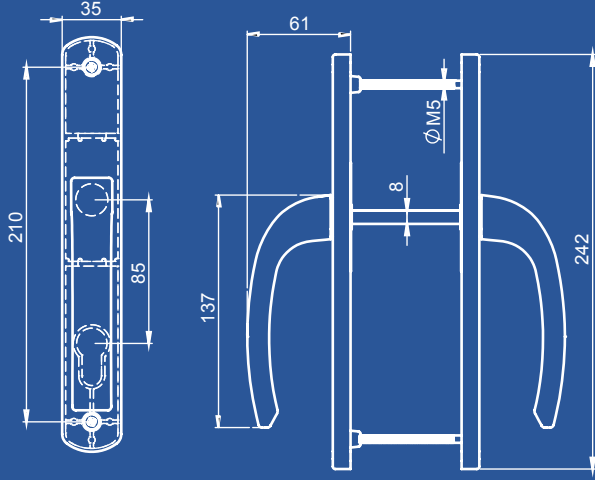

## POZNAN PENCERE KOLU

WINDOW HANDLE POZNAN

**KOD/CODE:**  
**310-2637/--\***

\*Renk Kodu seçimi için 21. sayfaya bakınız.  
\*See page 21. for the colour codes.

<b>Vida Boyu</b> Screw Length	45/48/50	<b>Koli Ebadı</b> Box Dimensions	590x240x390
<b>Kare Demir Boyu</b> Screw Length	7x32/7x35/7x38 7x40/7x45/7x52	<b>Koli Ağırlığı</b> Box Weight	18,2 KG
<b>Kilit Konumu</b> Lock Position	90°/180°/360°	<b>Palet Üstü Adedi &amp; Ağırlığı</b> No. On Pallettes & Weight	24 Koli (Boxes) 472 KG
<b>Koli içi Adedi</b> Quantity Per Box	100		

<b>Vida Boyu</b> Screw Length	70/75/80/90/100	<b>Koli İçi Adedi</b> Quantity Per Box	40
<b>Kare Demir Boyu</b> Screw Length	8x110/8x125 8x135/8x150	<b>Koli Ebadı</b> Box Dimensions	580x270x390
<b>Eksen</b> Axis	85/92/90 (WC)	<b>Koli Ağırlığı</b> Box Weight	22 KG
<b>Kilit Konumu</b> Lock Position	45°/90°/135°	<b>Palet Üstü Adedi &amp; Ağırlığı</b> No. On Palettes & Weight	24 Koli (Boxes) 548 KG