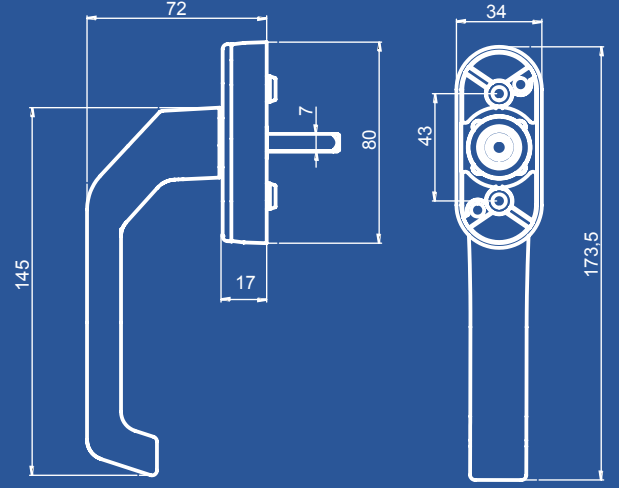

Vida Boyu Screw Length	45/48/50	Koli Ebadı Box Dimensions	585x270x390
Kare Demir Boyu Screw Length	7x32/7x35/7x38 7x40/7x45/7x52	Koli Ağırlığı Box Weight	14,85 KG
Kilit Konumu Lock Position	45°/90°/135°/180°/360°	Palet Üstü Adedi & Ağırlığı No. On Pallettes & Weight	24 Koli (Boxes) 391,5 KG
Koli İçi Adedi Quantity Per Box	50