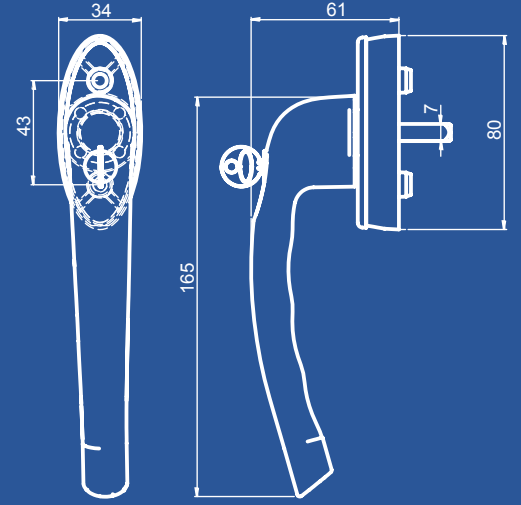

<b>Vida Boyu</b> Screw Length	45/48/50	<b>Koli Ebadı</b> Box Dimensions	590x270x390
<b>Kare Demir Boyu</b> Screw Length	7x32/7x35/7x38 7x40/7x45/7x52	<b>Koli Ağırlığı</b> Box Weight	15,75 KG
<b>Kilit Konumu</b> Lock Position	45°/90°/135°/180°/360°	<b>Palet Üstü Adedi &amp; Ağırlığı</b> No. On Pallettes & Weight	24 Koli (Boxes) 398 KG
<b>Koli İçi Adedi</b> Quantity Per Box	50		