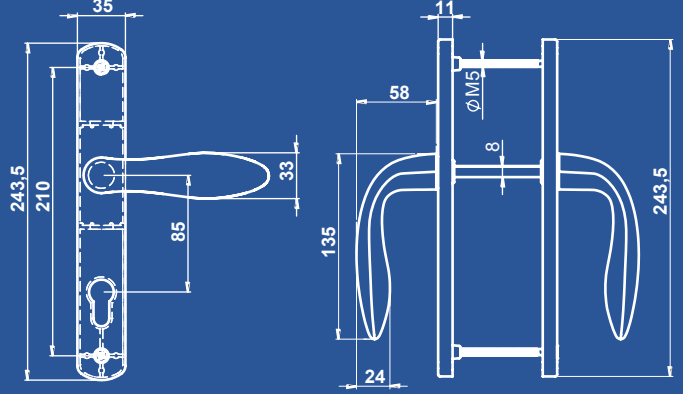

## BUDVA KAPI KOLU UZUN GENİŞ AYNA (35 mm)

DOOR HANDLE BUDVA LONG WIDE PLATE

**KOD/CODE:**  
**355-1204/--\***

\*Renk Kodu seçimi için 21. sayfaya bakınız.  
\*See page 21. for the colour codes.

<b>Vida Boyu</b> Screw Length	70/75/80/90/100	<b>Koli İçi Adedi</b> Quantity Per Box	40
<b>Kare Demir Boyu</b> Screw Length	8x110/8x125 8x135/8x150	<b>Koli Ebadı</b> Box Dimensions	585 x 270 x 390
<b>Eksen</b> Axis	85/92/90(WC)	<b>Koli Ağırlığı</b> Box Weight	25,5 KG
<b>Kilit Konumu</b> Lock Position	45°/90°/135°	<b>Palet Üstü Adedi &amp; Ağırlığı</b> No. On Palettes & Weight	24 Koli (Boxes) 645 KG