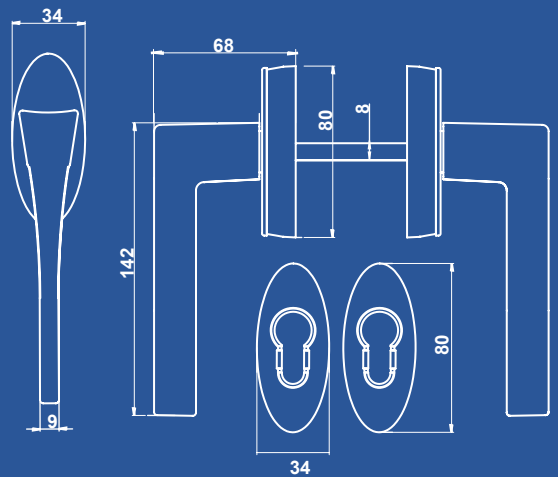

SIENA KAPI KOLU BASMA BÜYÜK DELÜKS (ROZETLİ)

LEVER DOOR HANDLE SIENA DELUXE WITH SET
BIG ROSETTES

KOD/CODE:
340-29482/--*

*Renk Kodu seçimi için 21. sayfaya bakınız.
*See page 21. for the colour codes.

Vida Boyu Screw Length	3x9x22 YHB	Koli Ebadı Box Dimensions	590 x 240 x 390
Kare Demir Boyu Screw Length	8X110/8X125 8X135/8X150	Koli Ağırlığı Box Weight	21KG
Kilit Konumu Lock Position	45°/90°	Palet Üstü Adedi & Ağırlığı No. On Pallettes & Weight	24 Koli (Boxes) 540 KG
Koli İçi Adedi Quantity Per Box	35