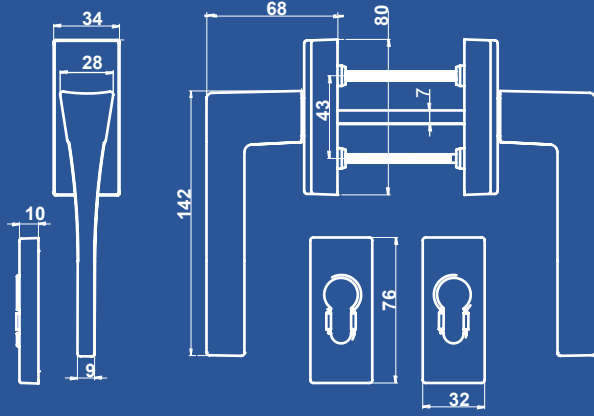

Vida Boyu Screw Length	60/70/80	Koli Ebadı Box Dimensions	590x240x390
Kare Demir Boyu Screw Length	7x110/7x125 7x135/7x150	Koli Ağırlığı Box Weight	27,5 KG
Kilit Konumu Lock Position	90°/360°	Palet Üstü Adedi & Ağırlığı No. On Pallettes & Weight	24 Koli (Boxes) 659 KG
Koli İçi Adedi Quantity Per Box	50