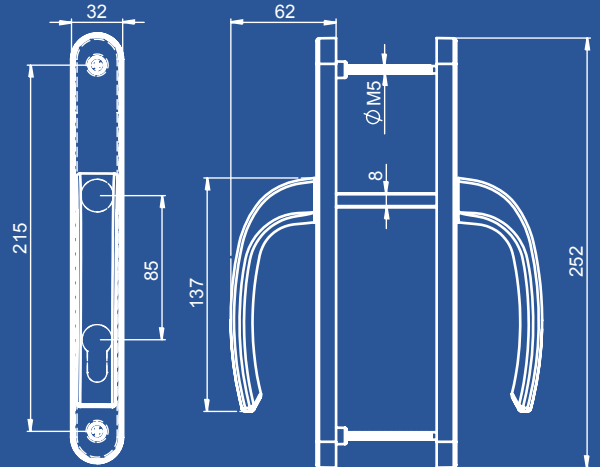

Vida Boyu Screw Length	70/75/80/90/100	Koli İçi Adedi Quantity Per Box	40
Kare Demir Boyu Screw Length	8x110/8x125 8x135/8x150	Koli Ebadı Box Dimensions	580x270x390
Eksen Axis	85/92/90 (WC)	Koli Ağırlığı Box Weight	23 KG
Kilit Konumu Lock Position	45°/90°/135°	Palet Üstü Adedi & Ağırlığı No. On Palettes & Weight	24 Koli (Boxes) 602 KG