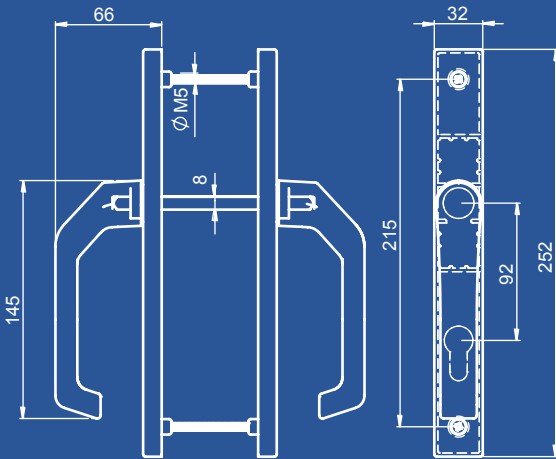

<b>Vida Boyu</b> Screw Length	45/48/50	<b>Koli Ebadı</b> Box Dimensions	590x240x390
<b>Kare Demir Boyu</b> Screw Length	7x32/7x35/7x38 7x40/7x45/7x52	<b>Koli Ağırlığı</b> Box Weight	29,46 kg
<b>Kilit Konumu</b> Lock Position	45°/90°/135°/180°/360°	<b>Palet Üstü Adedi &amp; Ağırlığı</b> No. On Pallettes & Weight	24 Koli (Box) 741,8 Kg
<b>Koli içi Adedi</b> Quantity Per Box	50		

<b>Vida Boyu</b> Screw Length	45/48/50	<b>Koli Ebadı</b> Box Dimensions	590x240x390
<b>Kare Demir Boyu</b> Screw Length	7x32/7x35/7x38 7x40/7x45/7x52	<b>Koli Ağırlığı</b> Box Weight	25,45 kg
<b>Kilit Konumu</b> Lock Position	45°/90°/135°/180°/360°	<b>Palet Üstü Adedi &amp; Ağırlığı</b> No. On Pallettes & Weight	24 Koli (Box) 741,8 Kg
<b>Koli içi Adedi</b> Quantity Per Box	50		

## MOSTAR UZUN KARE AYNA

KAPI KOLU (32 mm)

MOSTAR LONG ANGULAR PLATE  
DOOR HANDLE

85  
92  
WC  
BL

<b>Vida Boyu</b> Screw Length	70/75/80/90/100	<b>Koli İçi Adedi</b> Quantity Per Box	40
<b>Kare Demir Boyu</b> Screw Length	8x110/8x125 8x135/8x150	<b>Koli Ebadı</b> Box Dimensions	585x270x390
<b>Eksen</b> Axis	85/92/90 (WC)	<b>Koli Ağırlığı</b> Box Weight	26,9 KG
<b>Kilit Konumu</b> Lock Position	45°/90°/135°	<b>Palet Üstü Adedi &amp; Ağırlığı</b> No. On Palettes & Weight	24 Koli (Boxes) 681 KG