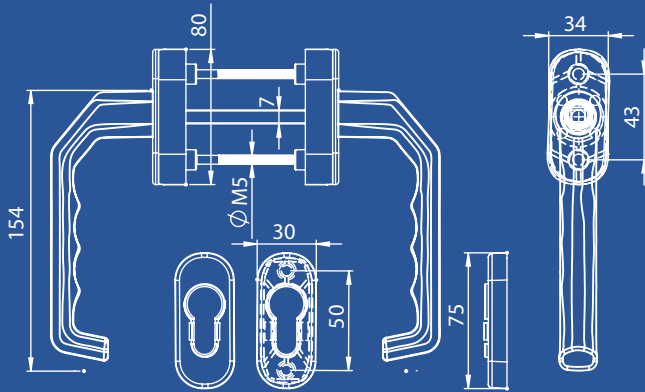

Vida Boyu Screw Length	60/70/80	Koli Ebadı Box Dimensions	590 x 240 x 390
Kare Demir Boyu Screw Length	7x110/7x125/7x135 7x150	Koli Ağırlığı Box Weight	28,95 KG
Kilit Konumu Lock Position	90°/360°	Palet Üstü Adedi & Ağırlığı No. On Pallettes & Weight	24 Koli (Boxes) 730 KG
Koli İçi Adedi Quantity Per Box	50