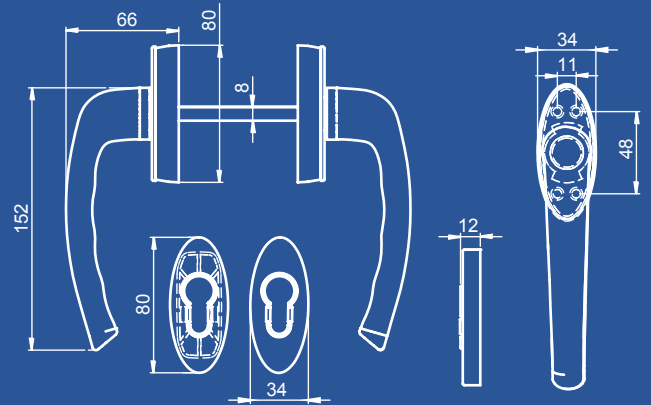

Vida Boyu Screw Length	3x9x22 YSB	Koli Ebadı Box Dimensions	590 x 270 x 390
Akustik Şçeneđi Acoustic Option	8X110/8X125 8X135/8X150	Koli Ađırlıđı Box Weight	22 KG
Kilit Konumu Lock Position	45°/90°	Palet Üstü Adedi & Ađırlıđı No. On Pallettes & Weight	24 Koli (Boxes) 548 KG
Koli İçi Adedi Quantity Per Box	35