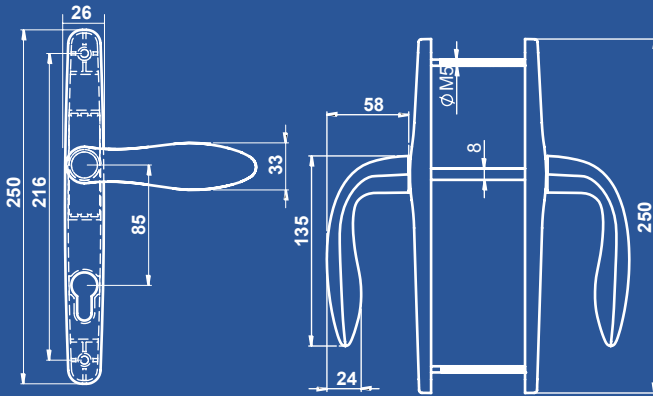

<b>Vida Boyu</b> Screw Length	70/75/80/90/100	<b>Koli İçi Adedi</b> Quantity Per Box	40
<b>Kare Demir Boyu</b> Screw Length	8x110/8x125 8x135/8x150	<b>Koli Ebadı</b> Box Dimensions	585 x 270 x 390
<b>Eksen</b> Axis	85/92/90(WC)	<b>Koli Ağırlığı</b> Box Weight	27 KG
<b>Kilit Konumu</b> Lock Position	45°/90°/135°	<b>Palet Üstü Adedi &amp; Ağırlığı</b> No. On Palettes & Weight	24 Koli (Boxes) 680 KG

## BUDVA DELÜKS AYNA KAPI KOLU (38 mm)

BUDVA DELUXE PLATE  
DOOR HANDLE

**KOD/CODE:**  
**355-1205/--\***

\*Renk Kodu seçimi için 21. sayfaya bakınız.  
\*See page 21. for the colour codes.

<b>Vida Boyu</b> Screw Length	70/75/80/90/100	<b>Koli İçi Adedi</b> Quantity Per Box	40
<b>Kare Demir Boyu</b> Screw Length	8x110/8x125 8x135/8x150	<b>Koli Ebadı</b> Box Dimensions	585 x 270 x 390
<b>Eksen</b> Axis	85/92	<b>Koli Ağırlığı</b> Box Weight	25,7 KG
<b>Kilit Konumu</b> Lock Position	45°/90°/135°	<b>Palet Üstü Adedi &amp; Ağırlığı</b> No. On Palettes & Weight	24 Koli (Boxes) 652 KG