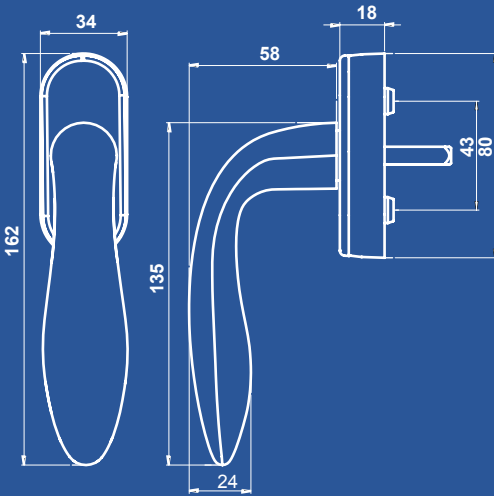

## BUDVA AKUSTİK PENCERE KOLU

BUDVA ACOUSTIC  
WINDOW HANDLE

**KOD/CODE:**  
**355-2732/--\***

\*Renk Kodu seçimi için 21. sayfaya bakınız.  
\*See page 21. for the colour codes.

<b>Vida Boyu</b> Screw Length	45/48/50	<b>Koli Ebadı</b> Box Dimensions	590 x 240 x 390
<b>Kare Demir Boyu</b> Screw Length	7x32/7x35/7x38 7x32/7x35/7x38	<b>Koli Ağırlığı</b> Box Weight	23,8 kg
<b>Kilit Konumu</b> Lock Position	45°/90°/135°/180°/360°	<b>Palet Üstü Adedi &amp; Ağırlığı</b> No. On Pallettes & Weight	24 Koli (Box) 606,2 Kg
<b>Koli İçi Adedi</b> Quantity Per Box	100		

<b>Vida Boyu</b> Screw Length	45/48/50	<b>Koli Ebadı</b> Box Dimensions	590x240x390
<b>Kare Demir Boyu</b> Screw Length	7x32/7x35/7x38 7x40/7x45/7x52	<b>Koli Ağırlığı</b> Box Weight	29,46 kg
<b>Kilit Konumu</b> Lock Position	45°/90°/135°/180°/360°	<b>Palet Üstü Adedi &amp; Ağırlığı</b> No. On Pallettes & Weight	24 Koli (Box) 741,8 Kg
<b>Koli içi Adedi</b> Quantity Per Box	50		

<b>Vida Boyu</b> Screw Length	45/48/50	<b>Koli Ebadı</b> Box Dimensions	590x240x390
<b>Kare Demir Boyu</b> Screw Length	7x32/7x35/7x38 7x40/7x45/7x52	<b>Koli Ağırlığı</b> Box Weight	25,45 kg
<b>Kilit Konumu</b> Lock Position	45°/90°/135°/180°/360°	<b>Palet Üstü Adedi &amp; Ağırlığı</b> No. On Pallettes & Weight	24 Koli (Box) 741,8 Kg
<b>Koli içi Adedi</b> Quantity Per Box	50		