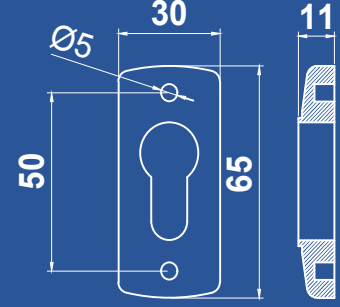

ÜRÜN KODU: 000-00006/**