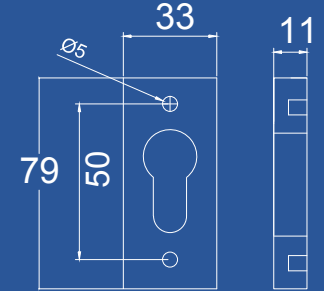

ÜRÜN KODU: 000-00337/**