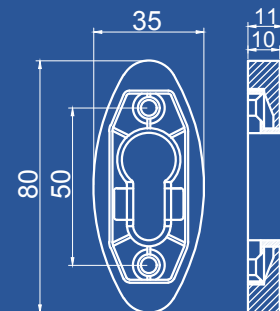

ÜRÜN KODU: 000-00057/**