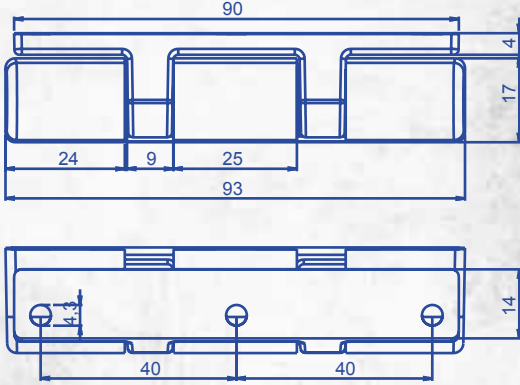

RENK KODU SEÇİMİ SELECT COLOR CODE

Ürün Kodunu Seç 1 Select Product Code