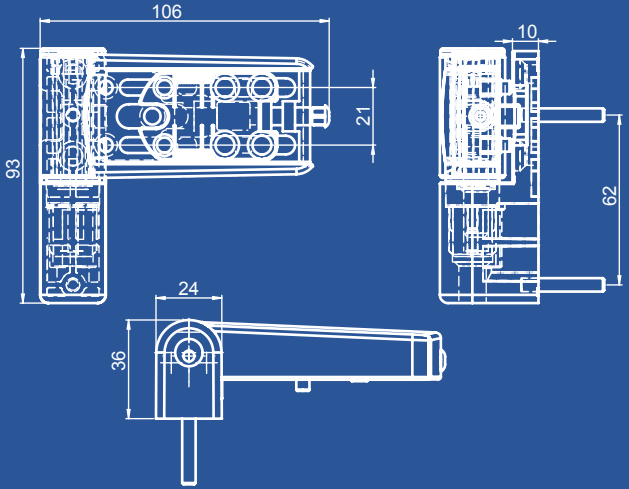

Koli İçi Adedi

Quantity Per Box

24

Koli Ağırlığı

Box Weight

10 KG

Koli Ebadı

Box Dimensions

290 x 195 x 250

Palet Üstü Adedi & Ağırlığı

No. On Pallettes & Weight

24 Koli(Boxes) / 240 KG