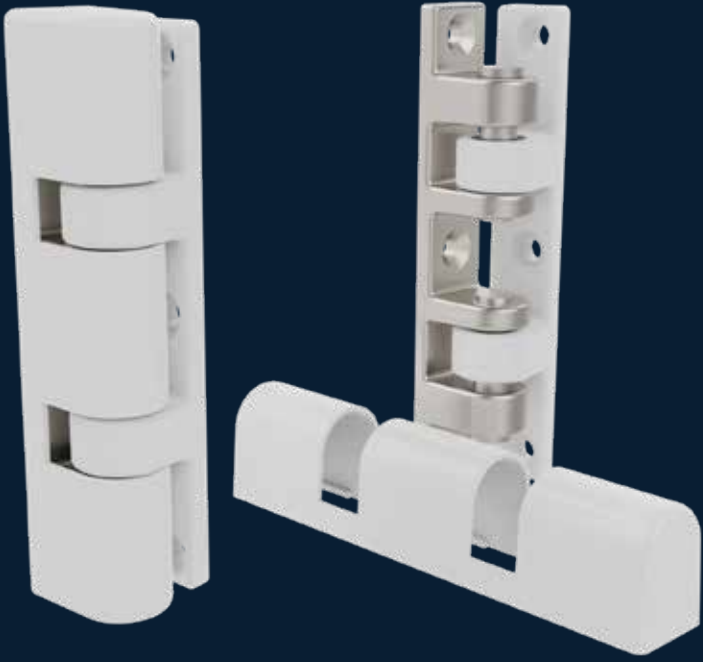

## Ürün Kodu Sonuna Renk Kodu Ekle 3 Add Color Code To Product Code

Ürün Kodu Product Code  
108-0600

Renk Kodu Colour Code  
15

108-06000/15\*  
ZAMAK MENTEŞE 90 mm

Siparişinizi Verebilirsiniz 4  
Give Order