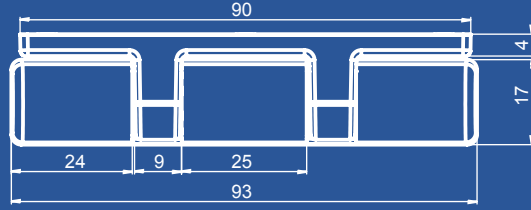

Koli İçi Adedi
Quantity Per Box 200

Koli Ağırlığı
Box Weight

10,8 KG

Koli Ebadı
Box Dimensions 390 x 210 x 295

Palet Üstü Adedi & Ağırlığı
No. On Pallettes & Weight

24 Koli(Boxes) / 260 KG