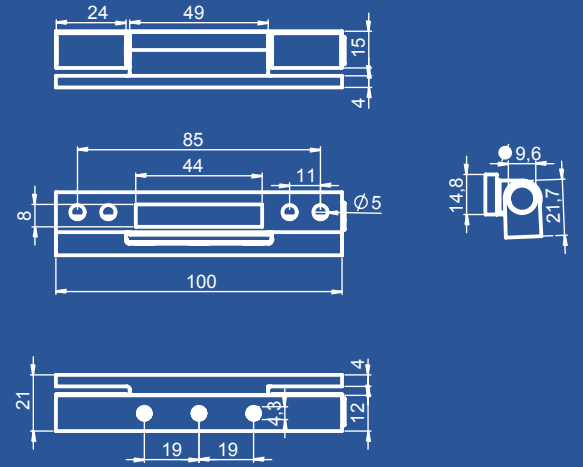

ALUMİNYUM 100 mm UNIVERSAL

ALUMINIUM (100 mm)
UNIVERSAL

KOD/CODE:
101-07000/--*

*Renk Kodu seçimi için 206. sayfaya bakınız.
*See page 206 for the colour codes.

Koli İçi Adedi Quantity Per Box	150	Koli Ağırlığı Box Weight	16,3 KG
Koli Ebadi Box Dimensions	290 x 195 x 250	Palet Üstü Adedi & Ağırlığı No. On Pallettes & Weight	24 Koli(Boxes) / 393 KG