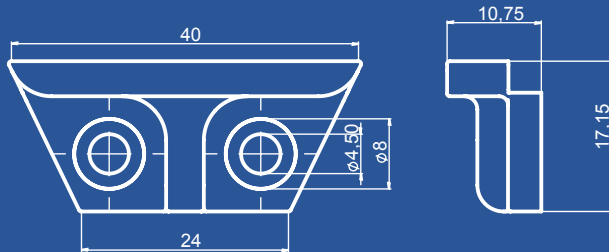

Koli İçi Adedi Quantity Per Box	1000	Koli Ağırlığı Box Weight	8 KG
Koli Ebadı Box Dimensions	290 x 195 x 250	Palet Üstü Adedi & Ağırlığı No. On Pallettes & Weight	24 Koli(Boxes) / 192 KG