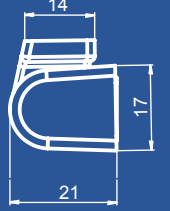

Koli İçi Adedi
Quantity Per Box 200

Koli Ağırlığı
Box Weight

10,8 KG

Koli Ebadı
Box Dimensions 390 x 210 x 295

Palet Üstü Adedi & Ağırlığı
No. On Pallettes & Weight

24 Koli(Boxes) / 260 KG