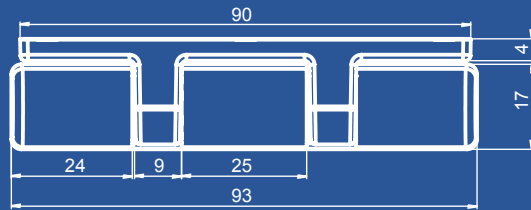

Koli İçi Adedi
Quantity Per Box 200

Koli Ağırlığı
Box Weight

10,8 KG

Koli Ebadı
Box Dimensions 390 x 210 x 295

Palet Üstü Adedi & Ağırlığı
No. On Pallettes & Weight

24 Koli(Boxes) / 260 KG