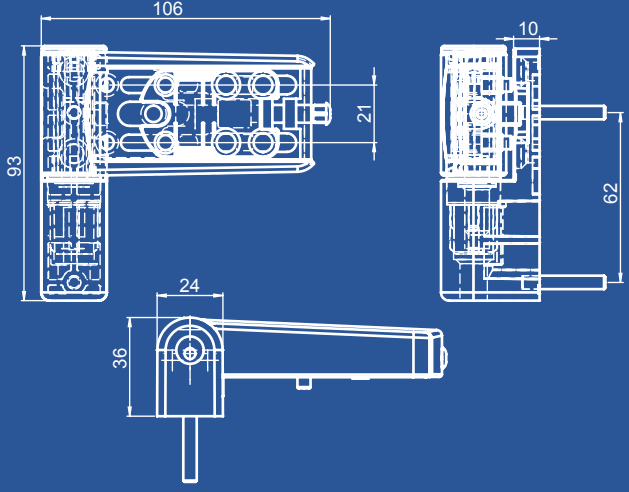

Koli İçi Adedi

Quantity Per Box

24

Koli Ağırlığı

Box Weight

10 KG

Koli Ebadı

Box Dimensions

290 x 195 x 250

Palet Üstü Adedi & Ağırlığı

No. On Pallettes & Weight

24 Koli(Boxes) / 240 KG