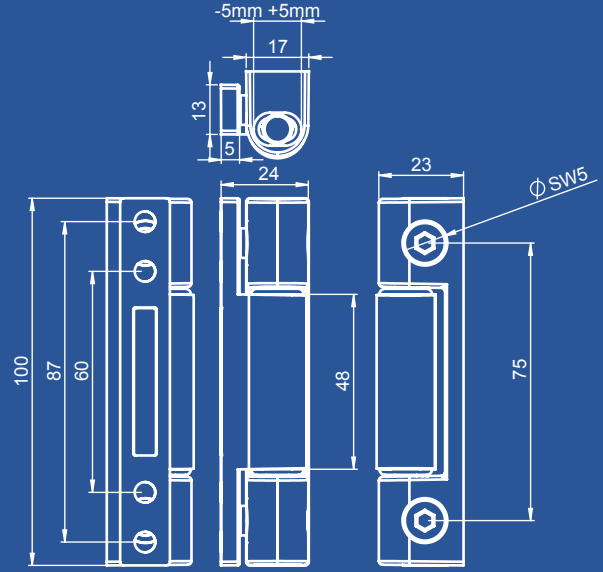

Koli İçi Adedi
Quantity Per Box 50

Koli Ağırlığı
Box Weight 12,5 KG

Koli Ebadı
Box Dimensions 290 x 195 x 250

Palet Üstü Adedi & Ağırlığı
No. On Palletes & Weight 24 Koli(Boxes) / 300 KG