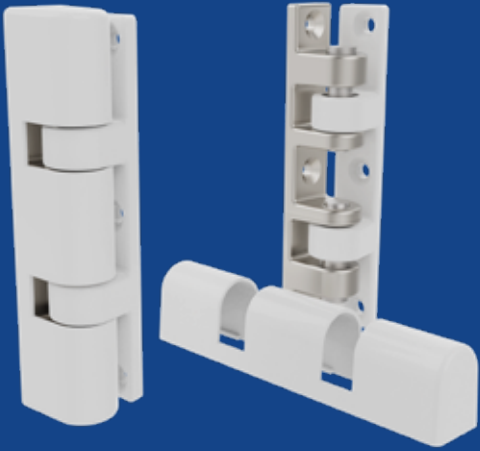

ZAMAK 90 mm

FAST

ZAMAC (90 mm)
FAST

KOD/CODE:
108-06000/--*

*Renk Kodu seçimi için 206. sayfaya bakınız.
*See page 206 for the colour codes.