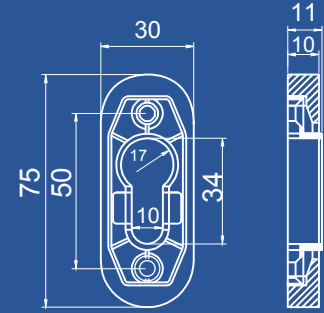

ÜRÜN KODU: 000-00327/**