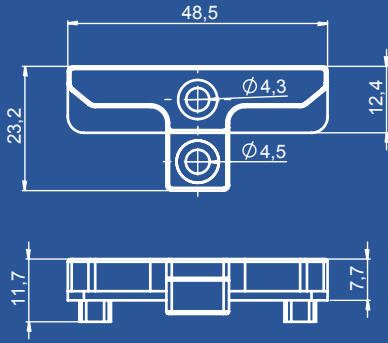

Koli İçi Adedi Quantity Per Box	1000	Koli Ağırlığı Box Weight	10 KG
Koli Ebadı Box Dimensions	290 x 195 x 250	Palet Üstü Adedi & Ağırlığı No. On Pallettes & Weight	24 Koli(Boxes) / 240 KG