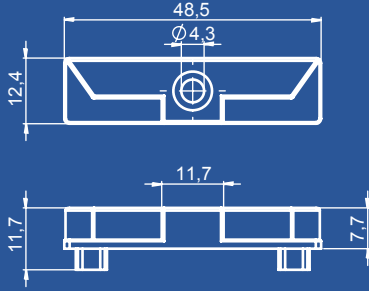

Koli İçi Adedi Quantity Per Box	1000	Koli Ağırlığı Box Weight	9 KG
Koli Ebadı Box Dimensions	290 x 195 x 250	Palet Üstü Adedi & Ağırlığı No. On Pallettes & Weight	24 Koli(Boxes) / 216 KG