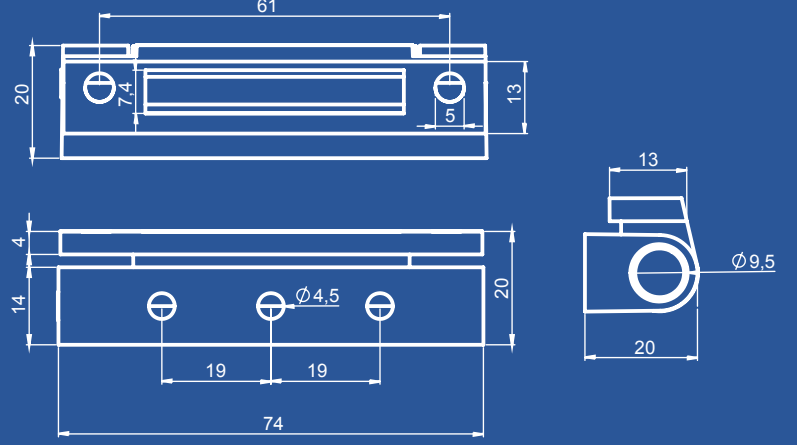

MENTEŞE SERİSİ/HINGES SERIES

ALUMİNYUM 75 mm UNIVERSAL

ALUMINIUM (75 mm)
UNIVERSAL

KOD/CODE:
101-04000/--*

*Renk Kodu seçimi için 206. sayfaya bakınız.
*See page 206 for the colour codes.

Koli İçi Adedi Quantity Per Box	200	Koli Ağırlığı Box Weight	14 KG
Koli Ebadi Box Dimensions	290 x 195 x 250	Palet Üstü Adedi & Ağırlığı No. On Pallettes & Weight	24 Koli(Boxes) / 336 KG